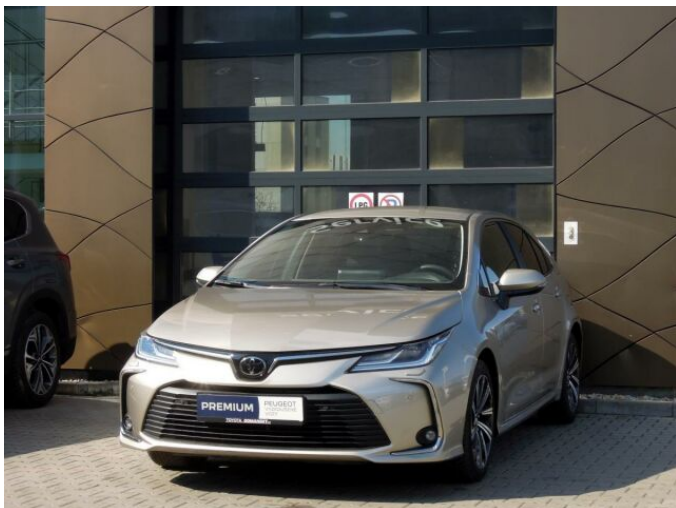

> Technické údaje

Najeto:	13 206 km	Rok:	10 / 2022
Kategorie:	osobní a terénní	Typ:	sedan
Objem:	1490 cm³	Palivo:	benzin
Výkon:	92 kW	Barva:	zlatá metalíza
Počet dveří:	4	Počet míst k sezení:	5
Převodovka:	automatická převodovka		

> FOTOGALERIE MODELU

DOMANSKÝ.cz

PEUGEOT
VYZKOUŠENÉ VOZY

PROGRAM PREMIUM

PREMIUM - Vozidla v programu PREMIUM jsou maximálně 2 roky stará a mají najeto do 60 000 km.

Zákaznické výhody:

- Záruka PEUGEOT na 12 měsíců zdarma s možností prodloužení
- Záruka spokojenosti - možnost výměny vozu do 30 dnů (viz. podmínky uplatnění)
- Příspěvek na asistenční služby
- Ověření původu vozidla
- Protokol o technickém stavu
- Zvýhodněné financování a pojištění
- Kontrola vozidla po 12 měsících nebo 10 000 km zdarma
- Okamžitá testovací jízda
- Výkup stávajícího vozidla protiúctem