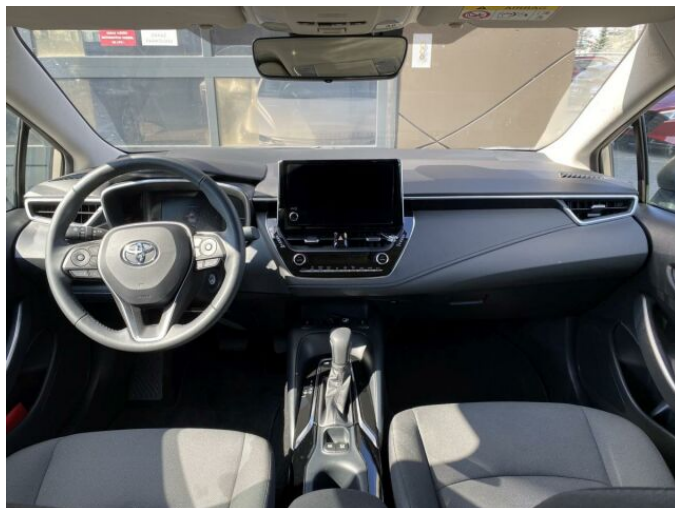

> FOTOGALERIE MODELU