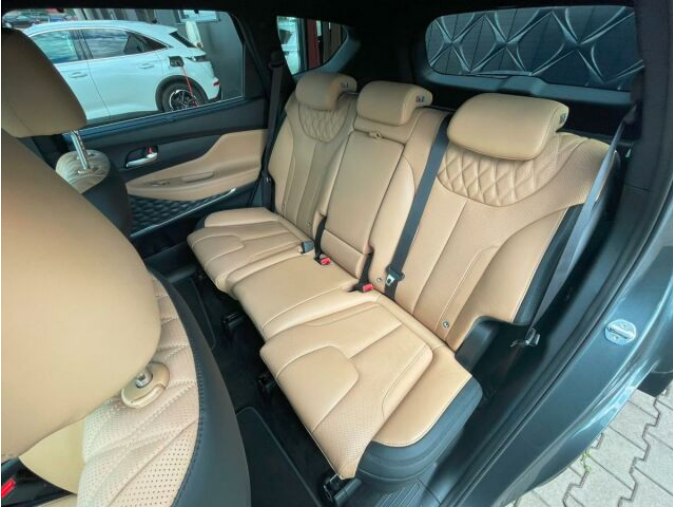

Cena: **879 900 Kč s DPH**

> FOTOGALERIE MODELU

PEUGEOT
VYZKOUŠENÉ VOZY

PROGRAM CONFORT

CONFORT - Vozidla v programu CONFORT jsou maximálně 8 let stará a mají najeto do 180 000 km.

Zákaznické výhody:

- Záruka PEUGEOT na 12 měsíců zdarma s možností prodloužení až na 24 měsíců
- Příspěvek na asistenční služby
- Ověření původu vozidla
- Protokol o technickém stavu
- Zvýhodněné financování a pojištění
- Okamžitá testovací jízda
- Výkup stávajícího vozidla protiúctem