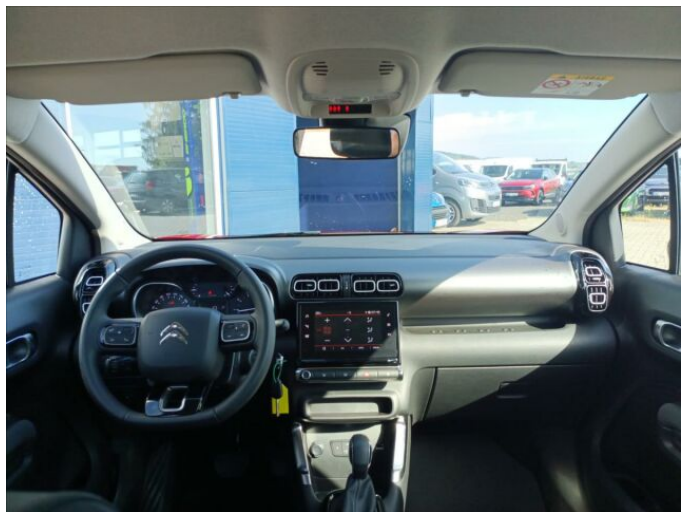

> FOTOGALERIE MODELU