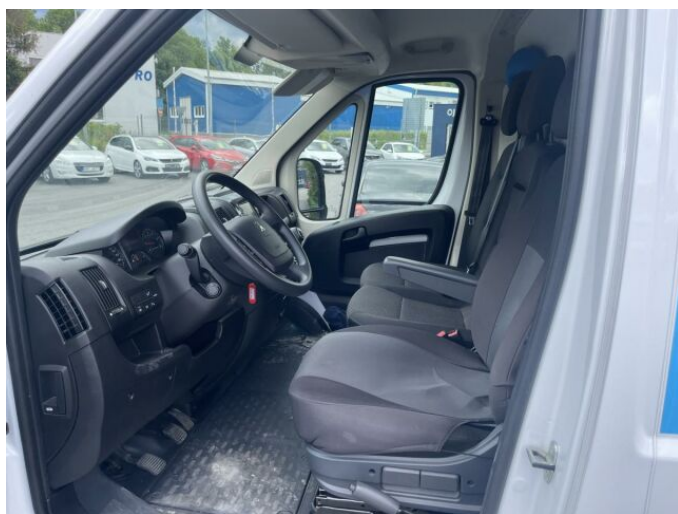

**VYBRANÉ VOZIDLO JE ZAPARKOVÁNO V
CENTRÁLNÍM SKLADU.**

Prohlídku je nutné předem domluvit na tel.:
+ 420 724 080 113

ARTCOM GROUP