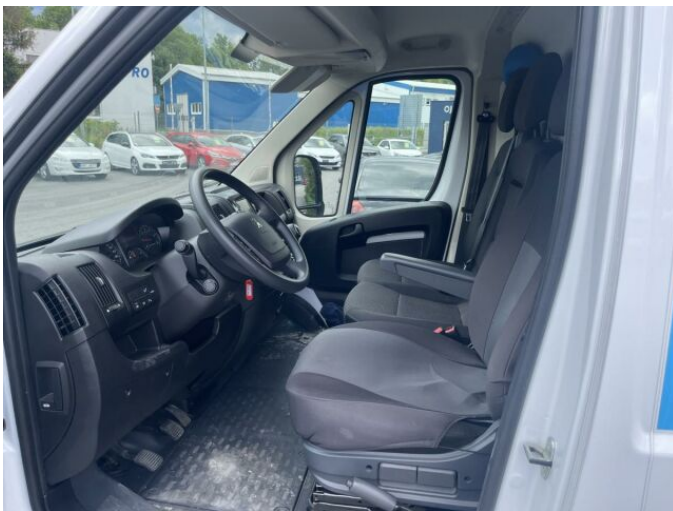

> FOTOGALERIE MODELU

**VYBRANÉ VOZIDLO JE ZAPARKOVÁNO V
CENTRÁLNÍM SKLADU.**

Prohlídku je nutné předem domluvit na tel.:
+ 420 724 080 113

ARTCOM GROUP

DS AUTOMOBILES