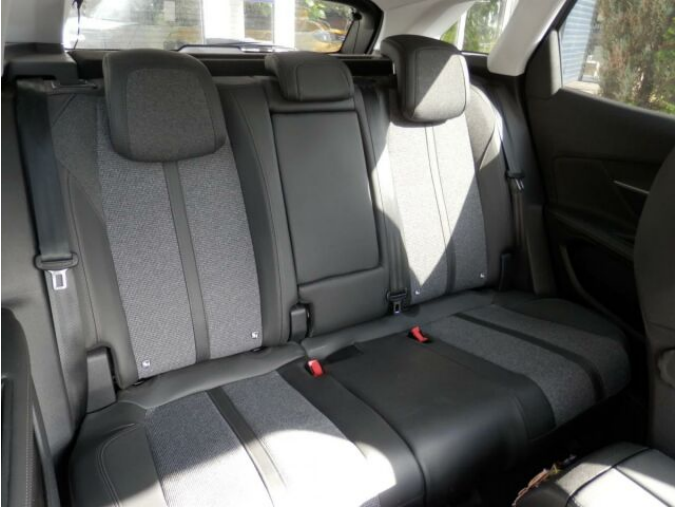

Web: <https://dealer.peugeot.cz/agrega/>

Cena: 529 000 Kč s DPH

> FOTOGALERIE MODELU

PROGRAM COMFORT

COMFORT - Vozidla v programu COMFORT jsou maximálně 8 let stará a mají najeto do 180 000 km.

Zákaznické výhody: