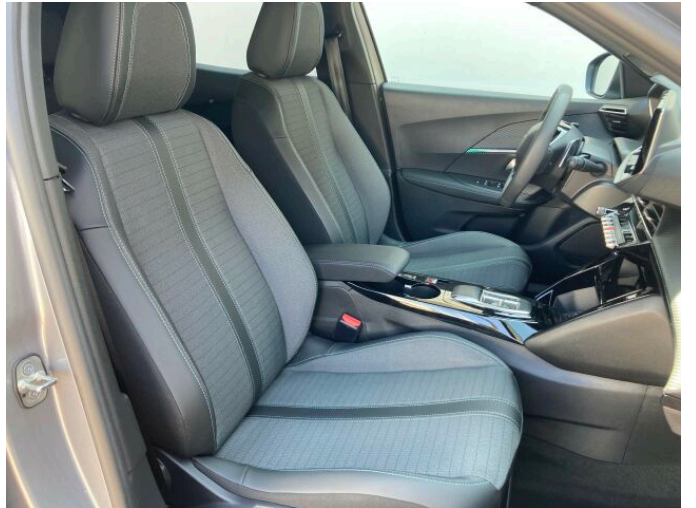

E-mail: paurik@autopraktik.cz

Web: <https://dealer.peugeot.cz/autopraktik-jihlava/>

Cena: 545 000 Kč s DPH

> FOTOGALERIE MODELU

PEUGEOT
VYZKOUŠENÉ VOZY

PROGRAM PREMIUM

PREMIUM - Vozidla v programu PREMIUM jsou maximálně 2 roky stará a mají najeto do 60 000 km.