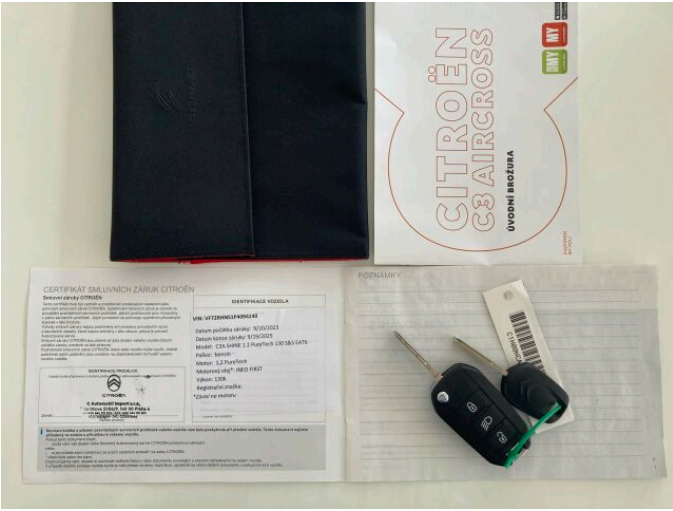

> Výbava

Digitální příjem rádia (DAB), Mirror Screen , USB, autorádio, bluetooth, hands free, palubní počítač, 6x airbag, ABS, aut. aktivace výstražných světlometů, aut. zabrzdění v kopci, brzdový asistent, centrální zamykání, deaktivace airbagu spolujezdce, denní svícení, hlídání jízdního pruhu, parkovací kamera, parkovací senzory přední, parkovací senzory zadní, protipokluzový systém kol (ASR), senzor světla, senzor tlaku v pneumatikách, stabilizace podvozku (ESP), el. okna, tónovaná skla, 6 rychlostních stupňů, plní 'EURO VI', start-stop systém, tempomat, podélný posuv sedadel, vyhřívání sedadla, výsuvné opěrky hlav, výškově nastavitelné sedadlo řidiče, pevná střecha, střešní nosič, aut. klimatizace, klimatizovaná příhrádka, kožený volant, multifunkční volant, nastavitelný volant, posilovač řízení, zásuvka na 12V, el. sklopná zrcátka, el. zrcátka, litá kola, mlhovky, přední světla LED, venkovní teploměr, vyhřívání zrcátka, imobilizér, Android Auto, Apple CarPlay, LED denní svícení, asistent rozjezdu do kopce (HSA)

E-mail: paurik@autopraktik.cz

Web: <https://dealer.peugeot.cz/autopraktik-jihlava/>

Cena: 497 000 Kč s DPH

> FOTOGALERIE MODELU

PEUGEOT
VYZKOUŠENÉ VOZY

PROGRAM PREMIUM

PREMIUM - Vozidla v programu PREMIUM jsou maximálně 2 roky stará a mají najeto do 60 000 km.

Zákaznické výhody:

- Záruka PEUGEOT na 12 měsíců zdarma s možností prodloužení
- Záruka spokojenosti - možnost výměny vozu do 30 dnů (viz. podmínky uplatnění)
- Příspěvek na asistenční služby
- Ověření původu vozidla
- Protokol o technickém stavu
- Zvýhodněné financování a pojištění
- Kontrola vozidla po 12 měsících nebo 10 000 km zdarma
- Okamžitá testovací jízda
- Výkup stávajícího vozidla protiúctem