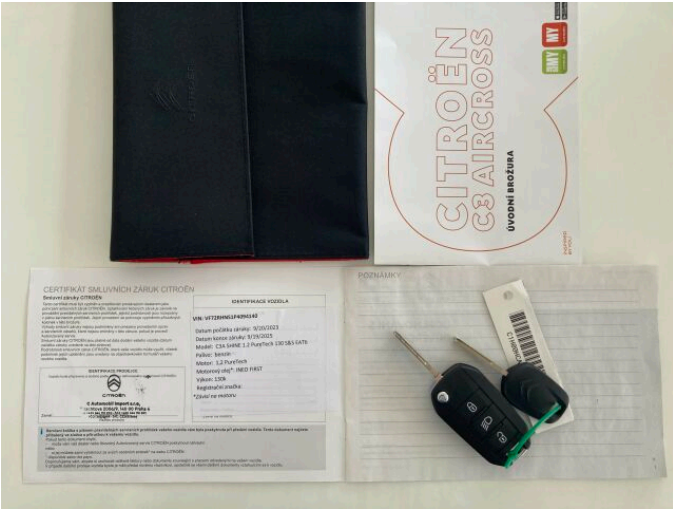

Cena: 479 900 Kč s DPH

> FOTOGALERIE MODELU

**PEUGEOT**  
VYZKOUŠENÉ VOZY