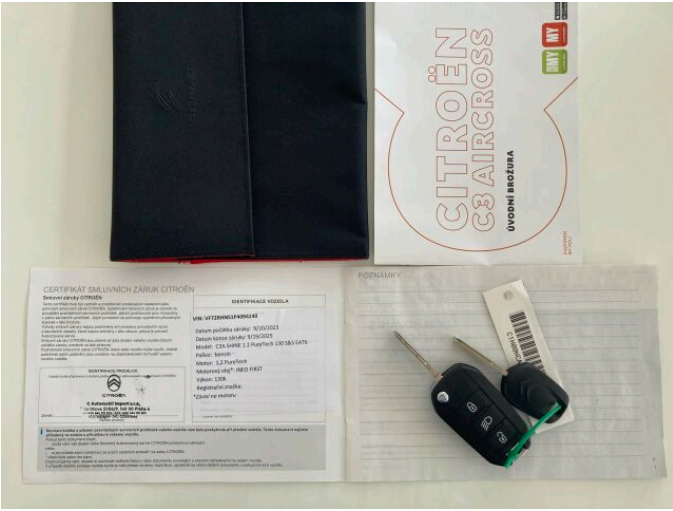

> Výbava

Digitální příjem rádia (DAB), Mirror Screen , USB, autorádio, bluetooth, hands free, palubní počítač, 6x airbag, ABS, aut. aktivace výstražných světlometů, aut. zabrzdění v kopci, brzdový asistent, centrální zamykání, deaktivace airbagu spolujezdce, denní svícení, hlídání jízdního pruhu, parkovací kamera, parkovací senzory přední, parkovací senzory zadní, protipokluzový systém kol (ASR), senzor světla, senzor tlaku v pneumatikách, stabilizace podvozku (ESP), el. okna, tónovaná skla, 6 rychlostních stupňů, plní 'EURO VI', start-stop systém, tempomat, podélný posuv sedadel, vyhřívaná sedadla, výsuvné opěrky hlav, výškově nastavitelné sedadlo řidiče, pevná střecha, střešní nosič, aut. klimatizace, klimatizovaná příhrádka, kožený volant, multifunkční volant, nastavitelný volant, posilovač řízení, zásuvka na 12V, el. sklopná zrcátka, el. zrcátka, litá kola, mlhovky, přední světla LED, venkovní teploměr, vyhřívaná zrcátka, imobilizér, Android Auto, Apple CarPlay, LED denní svícení, asistent rozjezdu do kopce (HSA)

E-mail: paurik@autopraktik.cz

Web: <https://dealer.peugeot.cz/autopraktik-jihlava/>

Cena: 497 000 Kč s DPH

> FOTOGALERIE MODELU

PEUGEOT
VYZKOUŠENÉ VOZY

PROGRAM PREMIUM

PREMIUM - Vozidla v programu PREMIUM jsou maximálně 2 roky stará a mají najeto do 60 000 km.

Zákaznické výhody:

- Záruka PEUGEOT na 12 měsíců zdarma s možností prodloužení
- Záruka spokojenosti - možnost výměny vozu do 30 dnů (viz. podmínky uplatnění)
- Příspěvek na asistenční služby
- Ověření původu vozidla
- Protokol o technickém stavu
- Zvýhodněné financování a pojištění
- Kontrola vozidla po 12 měsících nebo 10 000 km zdarma
- Okamžitá testovací jízda
- Výkup stávajícího vozidla protiúctem