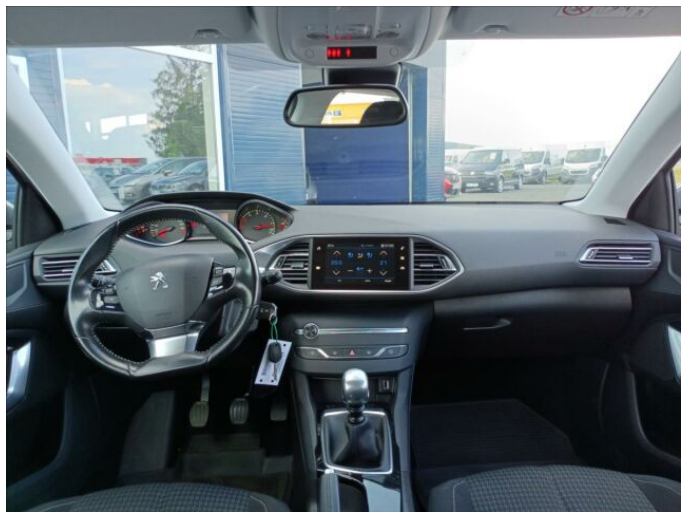

> FOTOGALERIE MODELU