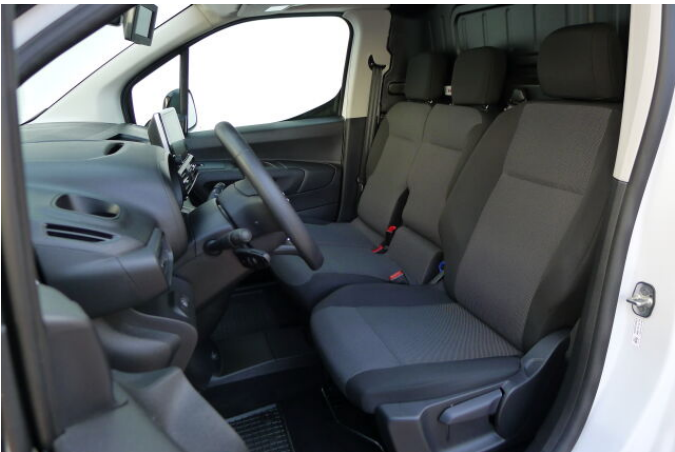

E-mail: paurik@autopraktik.cz

Web: <https://dealer.peugeot.cz/autopraktik-jihlava/>

Cena: 532 400 Kč s DPH

> FOTOGALERIE MODELU

PEUGEOT
VYZKOUŠENÉ VOZY

PROGRAM PREMIUM

PREMIUM - Vozidla v programu PREMIUM jsou maximálně 2 roky stará a mají najeto do 60 000 km.