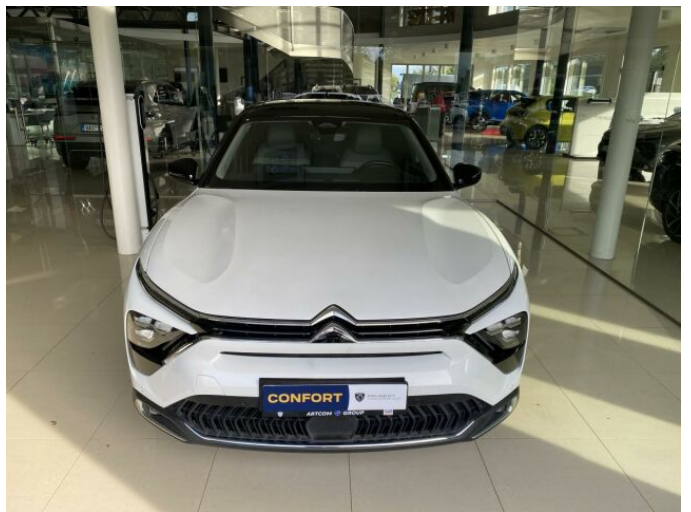

> FOTOGALERIE MODELU