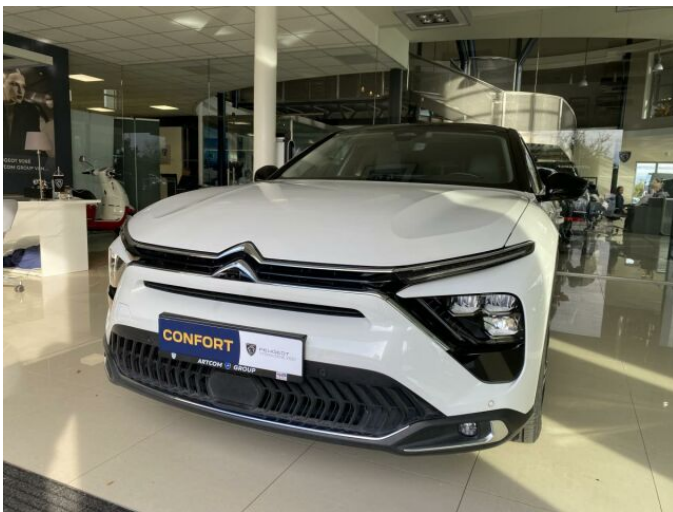

> FOTOGALERIE MODELU