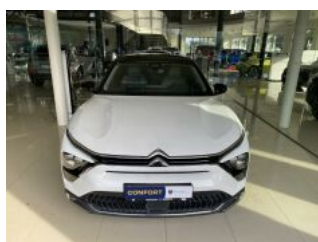

Digitální příjem rádia (DAB), Digitální přístrojový štít, Dotykové ovládání palubního počítače, USB, autorádio, bluetooth, hands free, head-up display, palubní počítač, paměťová karta, satelitní navigace, 10x airbag, 8x airbag, ABS, aut. aktivace výstražných světlometů, aut. zabrzdění v kopci, centrální dálkový, centrální zamykání, deaktivace airbagu spolujezdce, denní svícení, hlídání jízdního pruhu, hlídání mrtvého úhlu, isofix, nouzové brzdění (PEBS), parkovací kamera, parkovací senzory přední, protipokluzový systém kol (ASR), senzor světel, senzor tlaku v pneumatikách, sledování únavy řidiče, stabilizace podvozku (ESP), el. okna, el. přední okna, senzor stěračů, tónovaná skla, vyhřívané přední sklo, adaptivní tempomat, plní 'EURO VI', Paměť nastavení sedadla řidiče, el. seřiditelná sedadla, vyhřívaná sedadla, výškově nastavitelná sedadla, výškově nastavitelné sedadlo řidiče, panoramatická střecha, střešní nosič, střešní šíbr el., bezdrátová nabíječka mobilních telefonů, dvouzónová klimatizace, dřevěné obložení, multifunkční volant, nastavitelný volant, nezávislé topení, posilovač řízení, vyhřívaný volant, alu kola, el. sklopná zrcátka, el. víko zavazadlového prostoru, el. zrcátka, přední světla LED, venkovní teploměr, vyhřívaná zrcátka, zadní světla LED, imobilizér, Android Auto, Apple CarPlay, ambientní osvětlení interiéru, asistent jízdy v jízdním pruhu, automatické přepínání dálkových světel, bezklíčové odemykání, bezklíčové startování, elektronická ruční brzda, kožené čalounění, přední pohon, zadní loketní opěrka, řazení pádly pod volantem