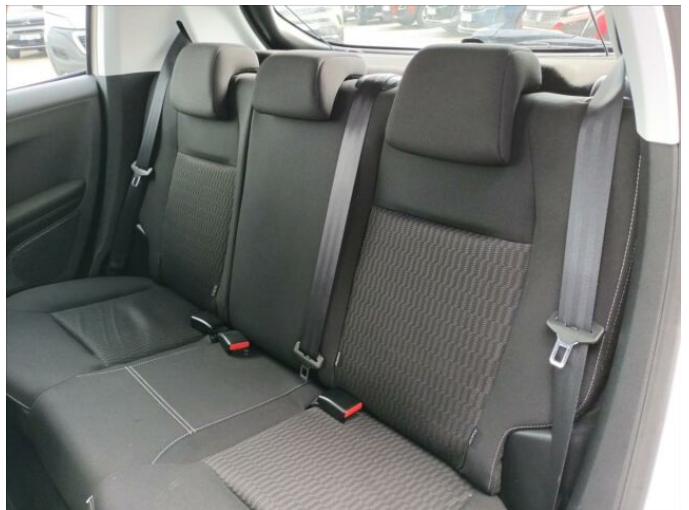

> FOTOGALERIE MODELU