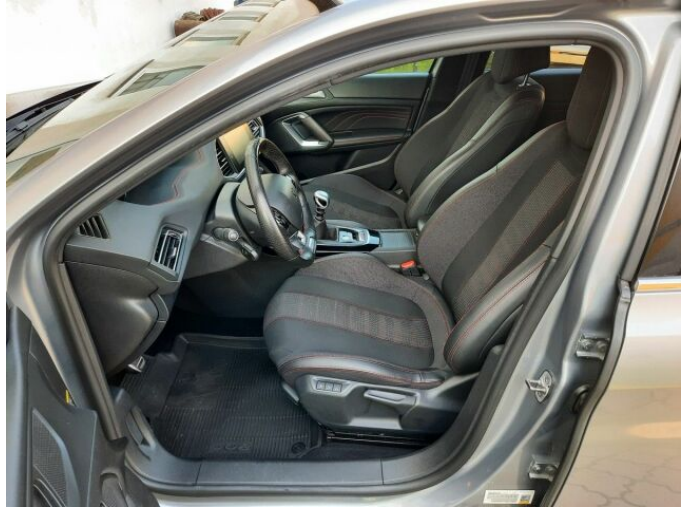

> FOTOGALERIE MODELU

PEUGEOT
VYZKOUŠENÉ VOZY

PROGRAM CONFORT

CONFORT - Vozidla v programu CONFORT jsou maximálně 8 let stará a mají najeto do 180 000 km.

Zákaznické výhody:

- Záruka PEUGEOT na 12 měsíců zdarma s možností prodloužení až na 24 měsíců
- Příspěvek na asistenční služby
- Ověření původu vozidla
- Protokol o technickém stavu
- Zvýhodněné financování a pojištění
- Okamžitá testovací jízda
- Výkup stávajícího vozidla protiúctem