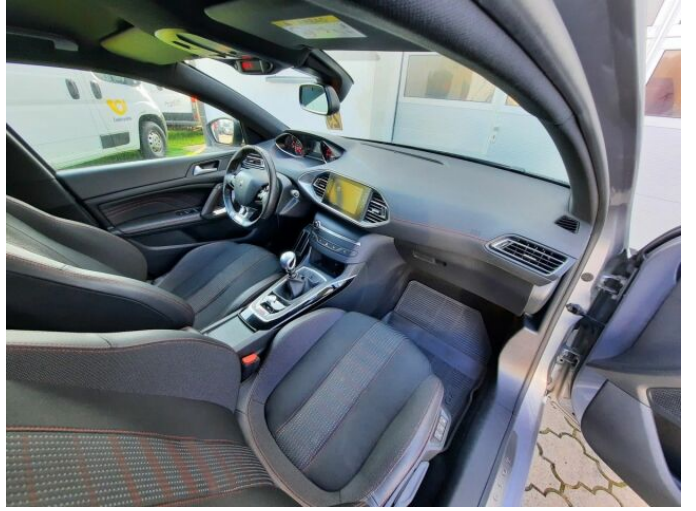

> FOTOGALERIE MODELU

PEUGEOT
VYZKOUŠENÉ VOZY

PROGRAM CONFORT

CONFORT - Vozidla v programu CONFORT jsou maximálně 8 let stará a mají najeto do 180 000 km.

Zákaznické výhody:

- Záruka PEUGEOT na 12 měsíců zdarma s možností prodloužení až na 24 měsíců
- Příspěvek na asistenční služby
- Ověření původu vozidla
- Protokol o technickém stavu
- Zvýhodněné financování a pojištění
- Okamžitá testovací jízda
- Výkup stávajícího vozidla protiúctem