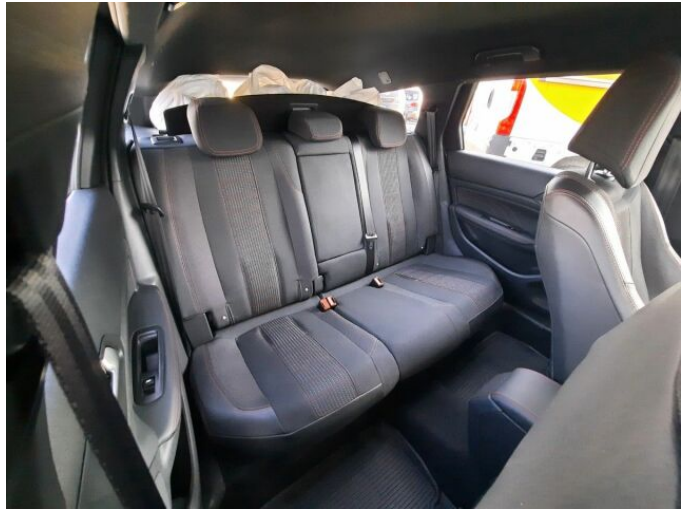

> FOTOGALERIE MODELU

PEUGEOT
VYZKOUŠENÉ VOZY

PROGRAM CONFORT

CONFORT - Vozidla v programu CONFORT jsou maximálně 8 let stará a mají najeto do 180 000 km.

Zákaznické výhody:

- Záruka PEUGEOT na 12 měsíců zdarma s možností prodloužení až na 24 měsíců
- Příspěvek na asistenční služby
- Ověření původu vozidla
- Protokol o technickém stavu
- Zvýhodněné financování a pojištění
- Okamžitá testovací jízda
- Výkup stávajícího vozidla protiúctem