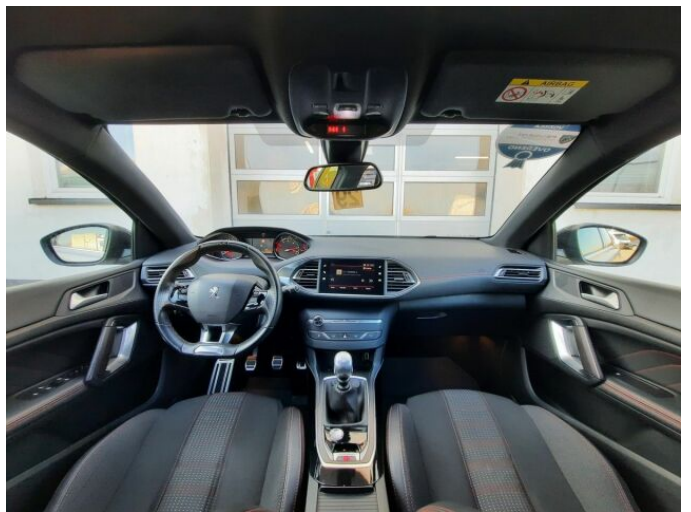

> FOTOGALERIE MODELU