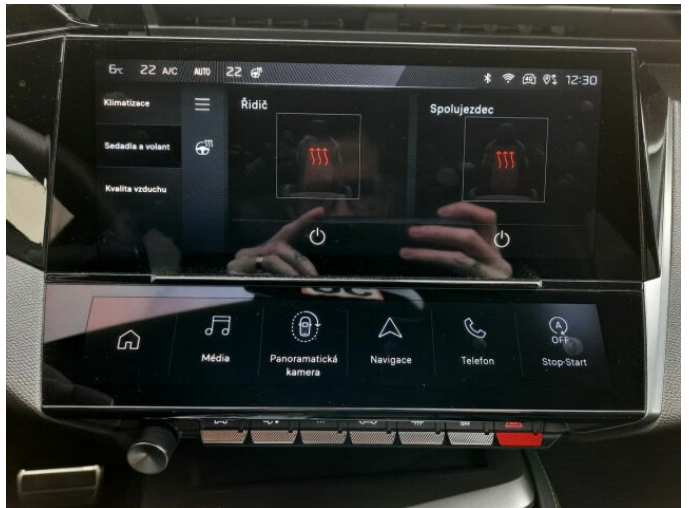

> Výbava

USB, autorádio, hands free, satelitní navigace, 6x airbag, ABS, centrální zamykání, hlídání jízdního pruhu, hlídání mrtvého úhlu, isofix, parkovací asistent, parkovací kamera, senzor tlaku v pneumatikách, stabilizace podvozku (ESP), el. okna, senzor stěračů, 8 rychlostních stupňů, adaptivní tempomat, dělená zadní sedadla, el. seřiditelná sedadla, vyhřívaná sedadla, výškově nastavitelná sedadla, dvouzónová klimatizace, multifunkční volant, nastavitelný volant, alu kola, el. sklopná zrcátka, el. víko zavazadlového prostoru, přední světla LED, venkovní teploměr, zadní světla LED, asistent rozjezdu do kopce (HSA), automatické přepínání dálkových světel, bezklíčové startování, elektronická ruční brzda, samostmívací zrcátka, zatmavená zadní skla

> FOTOGALERIE MODELU

PEUGEOT
VYZKOUŠENÉ VOZY

PROGRAM PREMIUM

PREMIUM - Vozidla v programu PREMIUM jsou maximálně 2 roky stará a mají najeto do 60 000 km.

Zákaznické výhody:

- Záruka PEUGEOT na 12 měsíců zdarma s možností prodloužení
- Záruka spokojenosti - možnost výměny vozu do 30 dnů (viz. podmínky uplatnění)
- Příspěvek na asistenční služby
- Ověření původu vozidla
- Protokol o technickém stavu
- Zvýhodněné financování a pojištění
- Kontrola vozidla po 12 měsících nebo 10 000 km zdarma
- Okamžitá testovací jízda
- Výkup stávajícího vozidla protiúctem