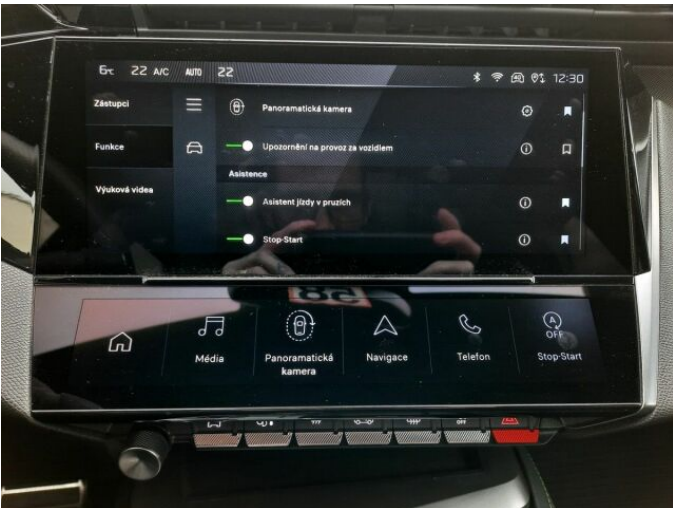

> Výbava

USB, autorádio, hands free, satelitní navigace, 6x airbag, ABS, centrální zamykání, hlídání jízdního pruhu, hlídání mrtvého úhlu, isofix, parkovací asistent, parkovací kamera, senzor tlaku v pneumatikách, stabilizace podvozku (ESP), el. okna, senzor stěračů, 8 rychlostních stupňů, adaptivní tempomat, dělená zadní sedadla, el. seřiditelná sedadla, vyhřívaná sedadla, výškově nastavitelná sedadla, dvouzónová klimatizace, multifunkční volant, nastavitelný volant, alu kola, el. sklopná zrcátka, el. víko zavazadlového prostoru, přední světla LED, venkovní teploměr, zadní světla LED, asistent rozjezdu do kopce (HSA), automatické přepínání dálkových světel, bezklíčové startování, elektronická ruční brzda, samostmívací zrcátka, zatmavená zadní skla

> FOTOGALERIE MODELU

PEUGEOT
VYZKOUŠENÉ VOZY

PROGRAM PREMIUM

PREMIUM - Vozidla v programu PREMIUM jsou maximálně 2 roky stará a mají najeto do 60 000 km.

Zákaznické výhody:

- Záruka PEUGEOT na 12 měsíců zdarma s možností prodloužení
- Záruka spokojenosti - možnost výměny vozu do 30 dnů (viz. podmínky uplatnění)
- Příspěvek na asistenční služby
- Ověření původu vozidla
- Protokol o technickém stavu
- Zvýhodněné financování a pojištění
- Kontrola vozidla po 12 měsících nebo 10 000 km zdarma
- Okamžitá testovací jízda
- Výkup stávajícího vozidla protiúctem