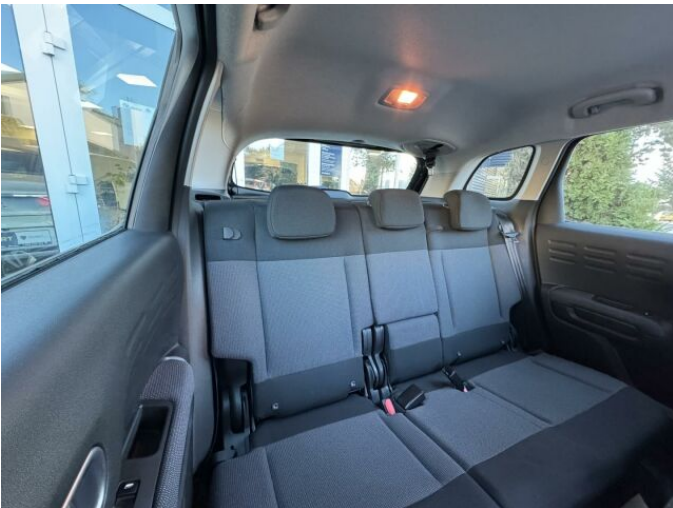

Web: <https://dealer.peugeot.cz/agrega/>

Cena: 299 900 Kč s DPH

> FOTOGALERIE MODELU

PROGRAM COMFORT

COMFORT - Vozidla v programu COMFORT jsou maximálně 8 let stará a mají najeto do 180 000 km.

Zákaznické výhody: