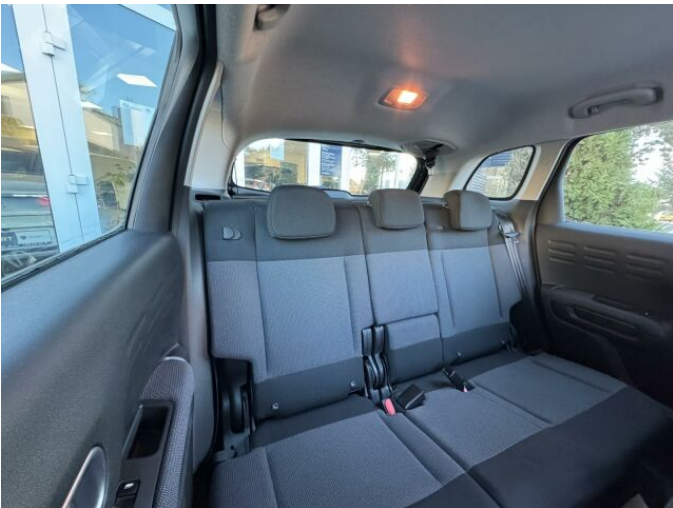

Web: <https://dealer.peugeot.cz/agrega/>

Cena: 310 000 Kč s DPH

> FOTOGALERIE MODELU

PROGRAM COMFORT

COMFORT - Vozidla v programu COMFORT jsou maximálně 8 let stará a mají najeto do 180 000 km.

Zákaznické výhody: