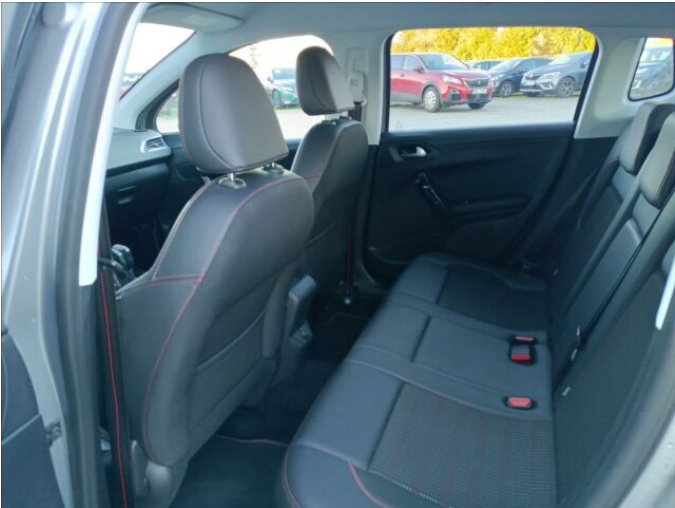

> Prodejce:

AUTO KALNÝ s.r.o.

Adresa: Plzeňská 872/2, Klatovy, 33901

Web: <https://dealer.peugeot.cz/autokalny-klatovy/>

Cena: **259 000 Kč s DPH**

> FOTOGALERIE MODELU

PROGRAM COMFORT

COMFORT - Vozidla v programu COMFORT jsou maximálně 8 let stará a mají najeto do 180 000 km.