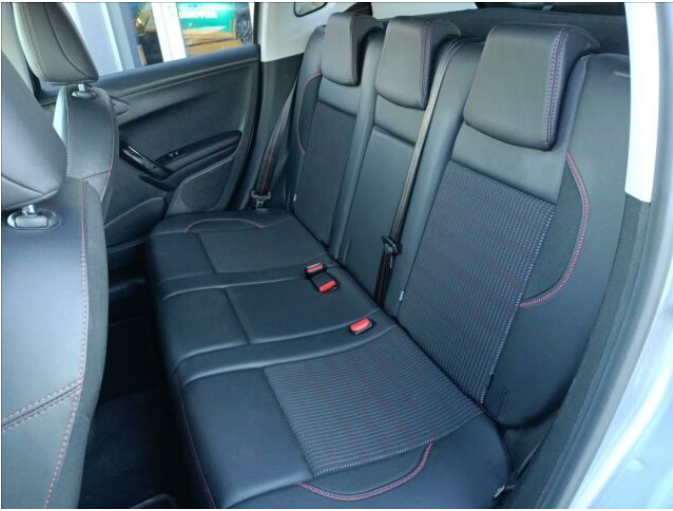

> Prodejce:

AUTO KALNÝ s.r.o.

Adresa: Plzeňská 872/2, Klatovy, 33901

Web: <https://dealer.peugeot.cz/autokalny-klatovy/>

Cena: **259 000 Kč s DPH**

> FOTOGALERIE MODELU

PROGRAM COMFORT

COMFORT - Vozidla v programu COMFORT jsou maximálně 8 let stará a mají najeto do 180 000 km.