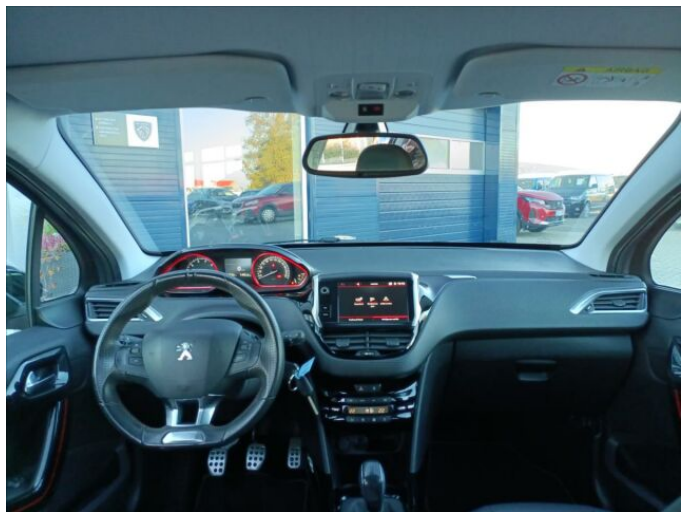

> FOTOGALERIE MODELU