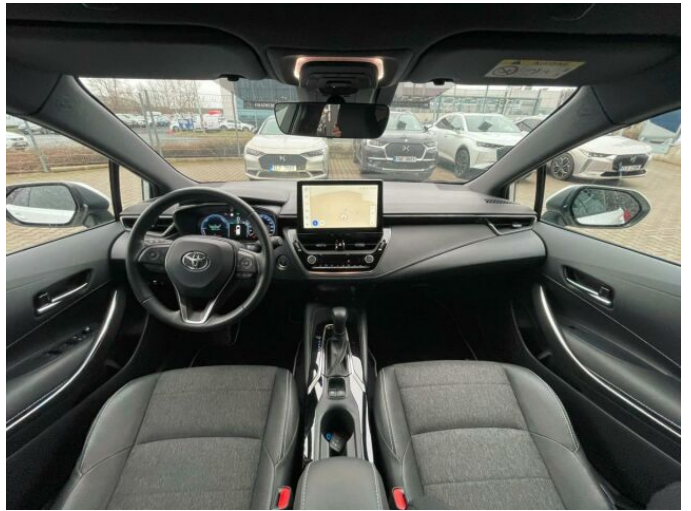

> FOTOGALERIE MODELU