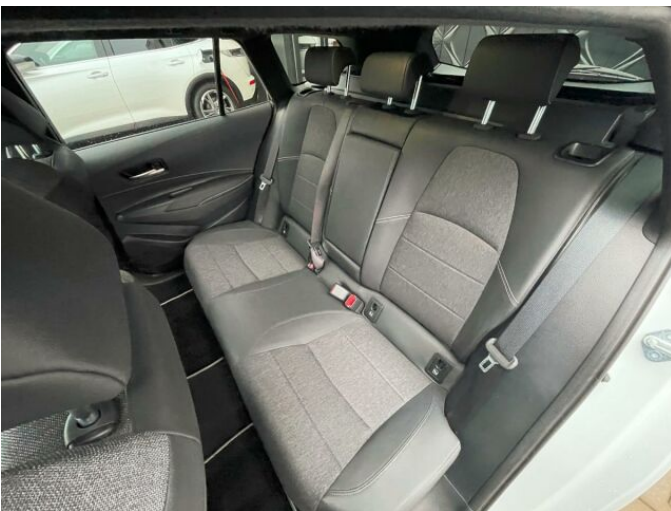

**Cena: 659 900 Kč s DPH**

> FOTOGALERIE MODELU

**PEUGEOT**  
VYZKOUŠENÉ VOZY