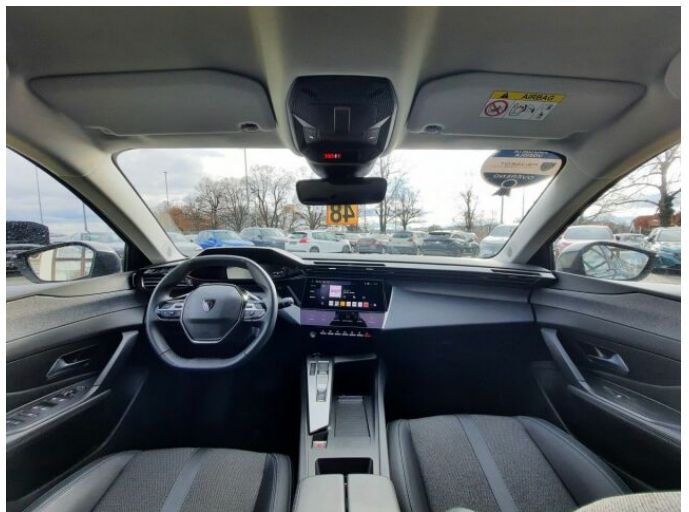

> FOTOGALERIE MODELU