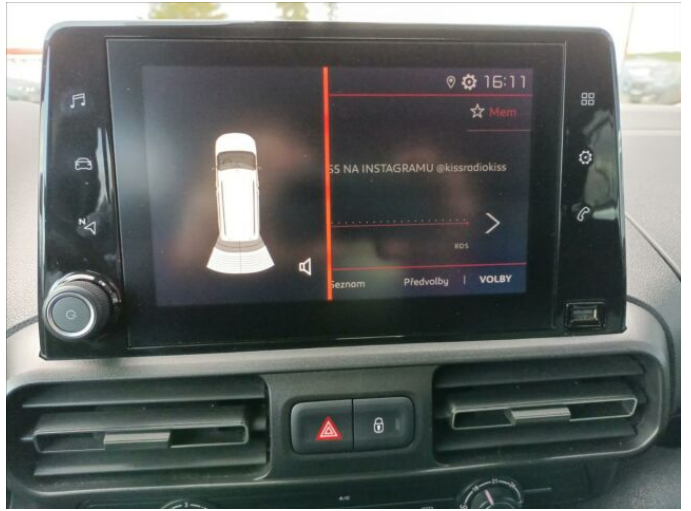

> Výbava

AUX, Android Auto, USB, autorádio, bluetooth, originál autorádio, palubní počítač, 8x airbag, ABS, airbag řidiče, aut. aktivace výstražných světlometů, deaktivace airbagu spolujezdce, denní svícení, isofix, parkovací asistent, parkovací senzory zadní, protiprokluzový systém kol (ASR), senzor opotřebení brzdových destiček, senzor tlaku v pneumatikách, stabilizace podvozku (ESP), el. okna, senzor stěračů, tónovaná skla, vyhřívané přední sklo, zadní stěrač, záruka, 8 rychlostních stupňů, plní 'EURO VI', start-stop systém, tempomat, dělená zadní sedadla, výsuvné opěrky hlav, výškově nastavitelná sedadla, aut. klimatizace, klimatizovaná přihrádka, multifunkční volant, nastavitelný volant, posilovač řízení, el. sklopná zrcátka, el. zrcátka, mlhovky, tažné zařízení, venkovní teploměr, vyhřívaná zrcátka, zadní světla LED, imobilizér, LED adaptivní světlomety, LED denní svícení, asistent rozjezdu do kopce (HSA), boční posuvné dveře, digitální příjem rádia (DAB), digitální přístrojový štít, dotykové ovládání palubního počítače, přední pohon, třetí řada sedadel, vyjímatelná zadní sedadla, zatmavená zadní skla, řazení pádly pod volantem

> Prodejce:

AUTO KALNÝ s.r.o.

Adresa: Plzeňská 872/2, Klatovy, 33901

Web: <https://dealer.peugeot.cz/autokalny-klatovy/>

Cena: 475 000 Kč s DPH

> FOTOGALERIE MODELU

PROGRAM COMFORT

COMFORT - Vozidla v programu COMFORT jsou maximálně 8 let stará a mají najeto do 180 000 km.