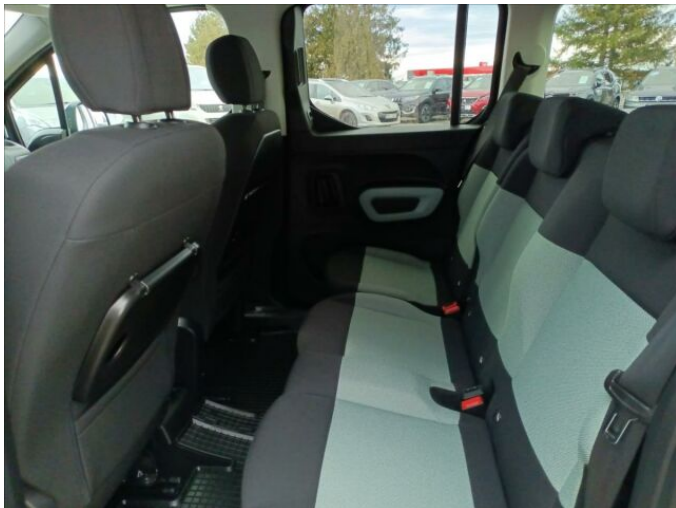

> Prodejce:

AUTO KALNÝ s.r.o.

Adresa: Plzeňská 872/2, Klatovy, 33901

Web: <https://dealer.peugeot.cz/autokalny-klatovy/>

Cena: 475 000 Kč s DPH

> FOTOGALERIE MODELU

PROGRAM COMFORT

COMFORT - Vozidla v programu COMFORT jsou maximálně 8 let stará a mají najeto do 180 000 km.