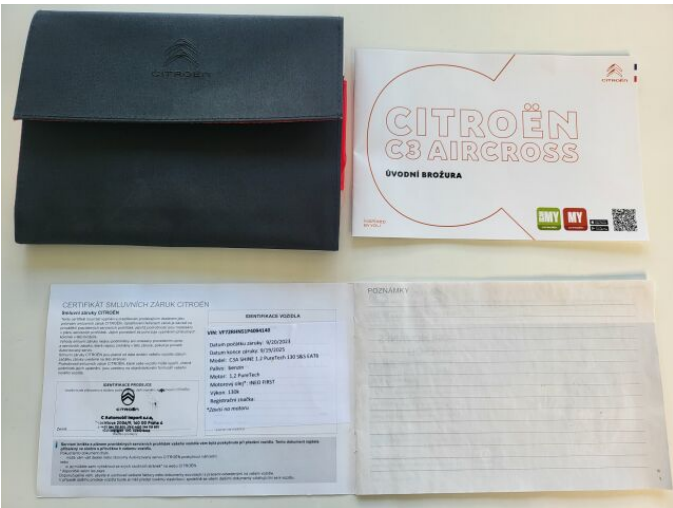

> Historie a poznámky

Koupeno v CZ

Prodloužená záruka na 3 roky do září 2026. Vůz vystaven v Jihlavě. Výbava Shine s doplňky: -Automatická klimatizace. -Přední a zadní park. senzory a zadní kamera. -Vyhřívání přední sedadla. -Automatické dálkové světlomety.

> Prodejce:

AUTOPRAKTIK, s.r.o.

Adresa: Znojemská 100, Jihlava, 58601

Telefon: 567321758

Mobilní telefon: 724309997

E-mail: paurik@autopraktik.cz

Web: <https://dealer.peugeot.cz/autopraktik-jihlava/>

Cena: 485 000 Kč s DPH

> FOTOGALERIE MODELU

PROGRAM PREMIUM

PREMIUM - Vozidla v programu PREMIUM jsou maximálně 2 roky stará a mají najeto do 60 000 km.

Zákaznické výhody:

- Záruka na 12 měsíců zdarma s možností prodloužení
- Příspěvek na asistenční služby
- Ověření původu vozidla
- Protokol o technickém stavu vozidla
- Zvýhodněné financování a pojištění
- Okamžitá testovací jízda
- Výkup stávajícího vozidla protiúctem