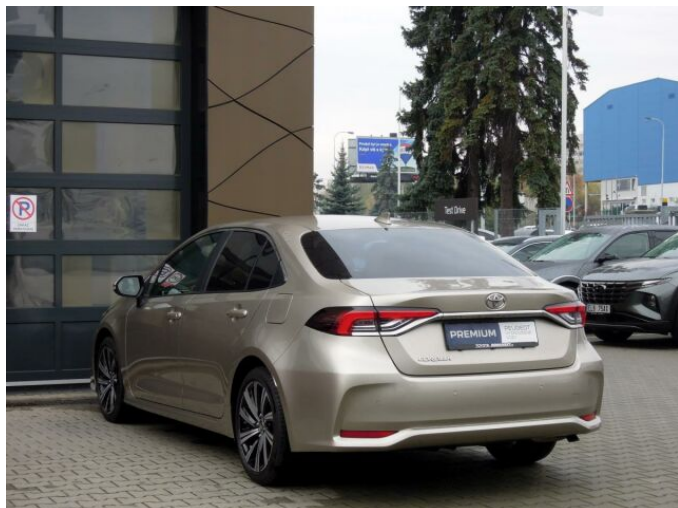

**Cena: 499 900 Kč s DPH**

> FOTOGALERIE MODELU

**DOMANSKÝ.cz**

**PEUGEOT**  
VYZKOUŠENÉ VOZY