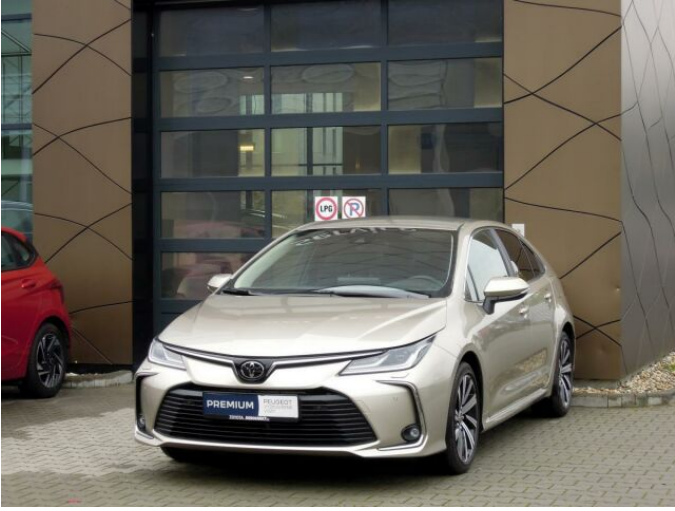

**Cena: 499 900 Kč s DPH**

> FOTOGALERIE MODELU

**DOMANSKÝ.cz**

**PEUGEOT**  
VYZKOUŠENÉ VOZY