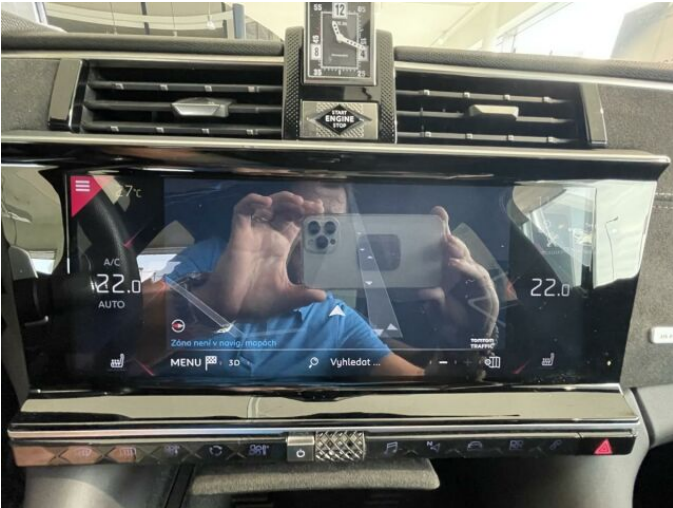

## > FOTOGALERIE MODELU

**VYBRANÉ VOZIDLO JE ZAPARKOVÁNO V  
CENTRÁLNÍM SKLADU.**

Prohlídku je nutné předem domluvit na tel.:  
**+ 420 724 080 113**

ARTCOM GROUP

DS AUTOMOBILES

**PEUGEOT**  
VYZKOUŠENÉ VOZY