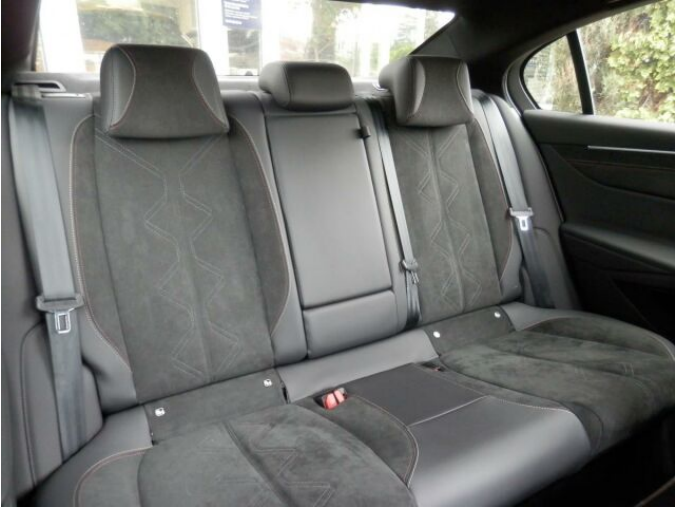

Web: <https://dealer.peugeot.cz/agrega/>

Cena: 950 000 Kč s DPH

> FOTOGALERIE MODELU

PEUGEOT
VYZKOUŠENÉ VOZY

PROGRAM CONFORT

CONFORT - Vozidla v programu CONFORT jsou maximálně 8 let stará a mají najeto do 180 000 km.