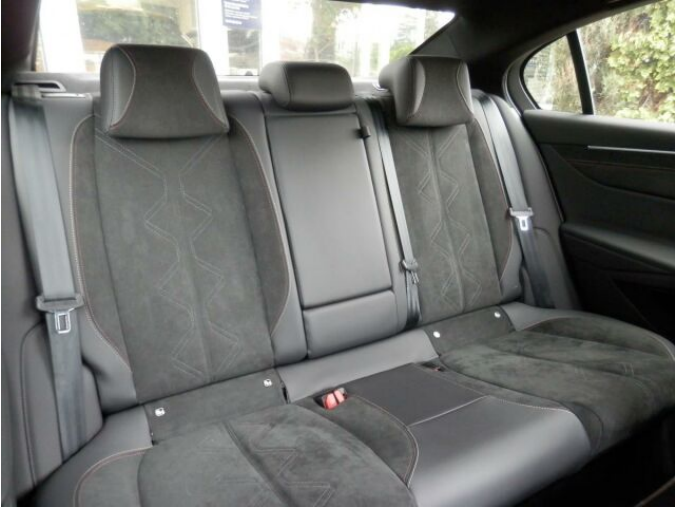

Web: <https://dealer.peugeot.cz/agrega/>

Cena: 848 900 Kč s DPH

> FOTOGALERIE MODELU

PROGRAM COMFORT

COMFORT - Vozidla v programu COMFORT jsou maximálně 8 let stará a mají najeto do 180 000 km.

Zákaznické výhody: