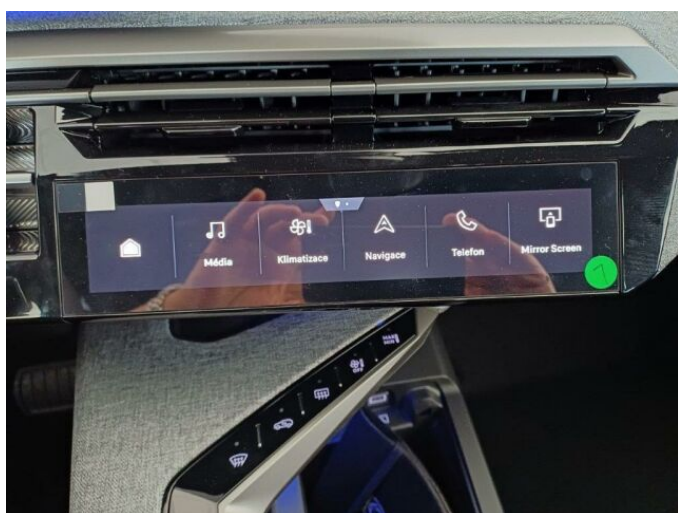

Tato část internetových stránek Peugeot slouží zejména autorizovaným prodejčům Peugeot v České republice k prezentaci vozů značky Peugeot určených k prodeji. Zřizovatel těchto internetových stránek nenes odpovědnost za správnost, úplnost a aktuálnost údajů uvedených v této části internetových stránek. Odpovědnost za správnost, úplnost a aktuálnost údajů týkajících se daného vozidla uvedeného v této části internetových stránek nese výhradně prodejce, jež je uveden v detailní specifikaci vozu zvoleného uživatelem k prohlédnutí.