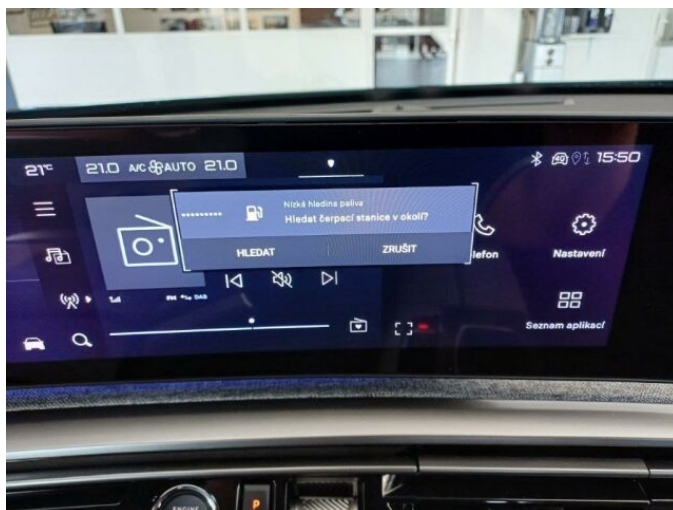

Tato část internetových stránek Peugeot slouží zejména autorizovaným prodejčům Peugeot v České republice k prezentaci vozů značky Peugeot určených k prodeji. Zřizovatel těchto internetových stránek nenes odpovědnost za správnost, úplnost a aktuálnost údajů uvedených v této části internetových stránek. Odpovědnost za správnost, úplnost a aktuálnost údajů týkajících se daného vozidla uvedeného v této části internetových stránek nese výhradně prodejce, jež je uveden v detailní specifikaci vozu zvoleného uživatelem k prohlédnutí.