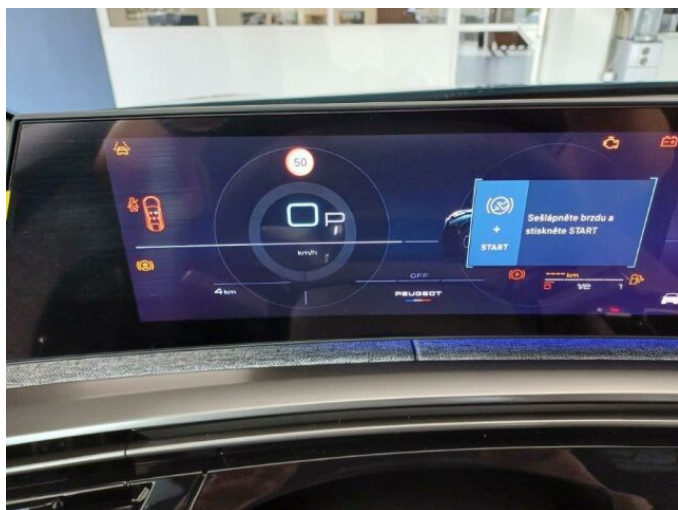

Tato část internetových stránek Peugeot slouží zejména autorizovaným prodejčům Peugeot v České republice k prezentaci vozů značky Peugeot určených k prodeji. Zřizovatel těchto internetových stránek nenes odpovědnost za správnost, úplnost a aktuálnost údajů uvedených v této části internetových stránek. Odpovědnost za správnost, úplnost a aktuálnost údajů týkajících se daného vozidla uvedeného v této části internetových stránek nese výhradně prodejce, jež je uveden v detailní specifikaci vozu zvoleného uživatelem k prohlédnutí.