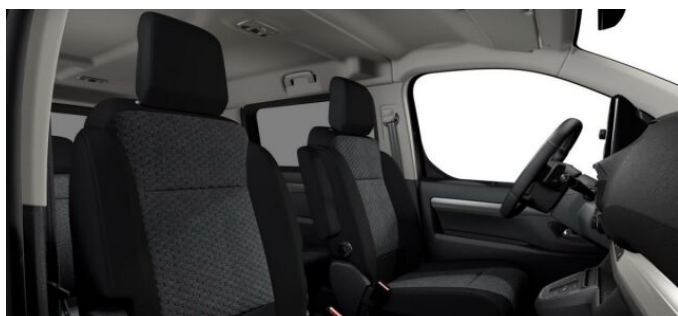

> FOTOGALERIE MODELU