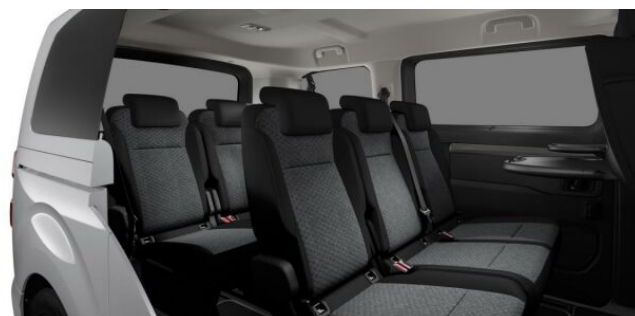

> FOTOGALERIE MODELU