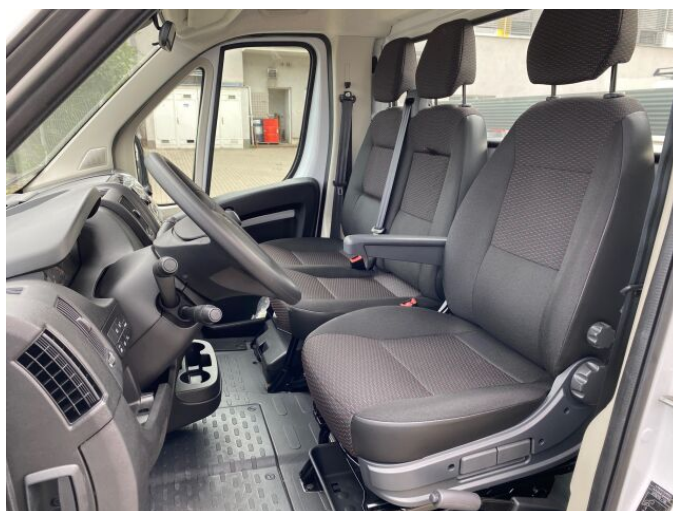

Tato část internetových stránek Peugeot slouží zejména autorizovaným prodejčům Peugeot v České republice k prezentaci vozů značky Peugeot určených k prodeji. Zřizovatel těchto internetových stránek nenes odpovědnost za správnost, úplnost a aktuálnost údajů uvedených v této části internetových stránek. Odpovědnost za správnost, úplnost a aktuálnost údajů týkajících se daného vozidla uvedeného v této části internetových stránek nese výhradně prodejce, jež je uveden v detailní specifikaci vozu zvoleného uživatelem k prohlédnutí.