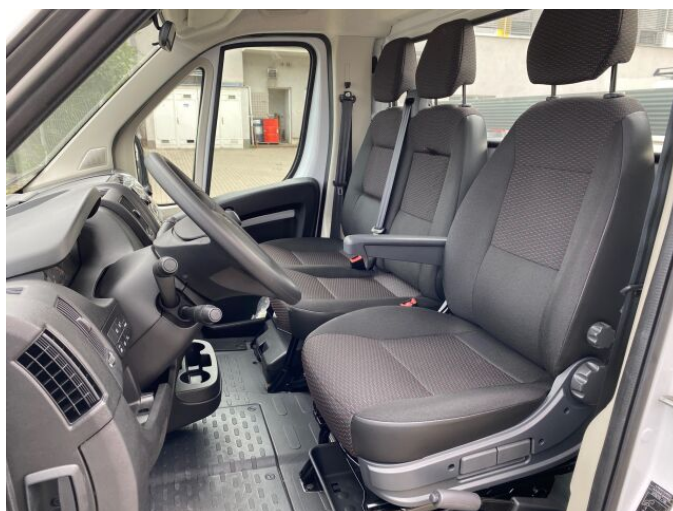

Tato část internetových stránek Peugeot slouží zejména autorizovaným prodejčům Peugeot v České republice k prezentaci vozů značky Peugeot určených k prodeji. Zřizovatel těchto internetových stránek nenesé odpovědnost za správnost, úplnost a aktuálnost údajů uvedených v této části internetových stránek. Odpovědnost za správnost, úplnost a aktuálnost údajů týkajících se daného vozidla uvedeného v této části internetových stránek nese výhradně prodejce, jež je uveden v detailní specifikaci vozu zvoleného uživatelem k prohlédnutí.