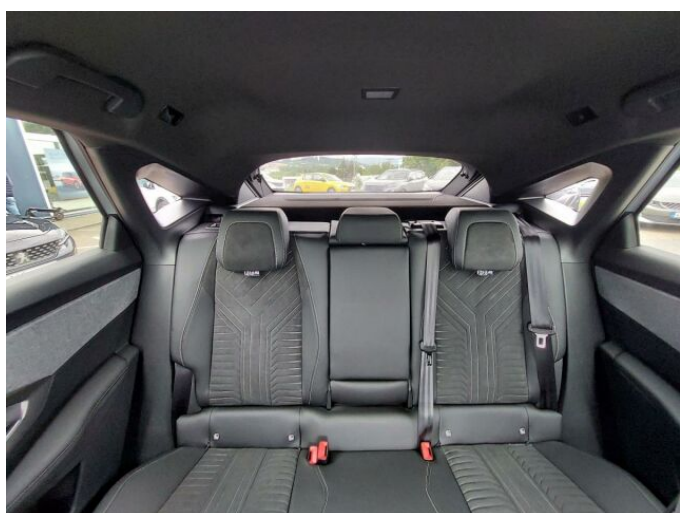

Tato část internetových stránek Peugeot slouží zejména autorizovaným prodejčům Peugeot v České republice k prezentaci vozů značky Peugeot určených k prodeji. Zřizovatel těchto internetových stránek nenese odpovědnost za správnost, úplnost a aktuálnost údajů uvedených v této části internetových stránek. Odpovědnost za správnost, úplnost a aktuálnost údajů týkajících se daného vozidla uvedeného v této části internetových stránek nese výhradně prodejce, jež je uveden v detailní specifikaci vozu zvoleného uživatelem k prohlédnutí.