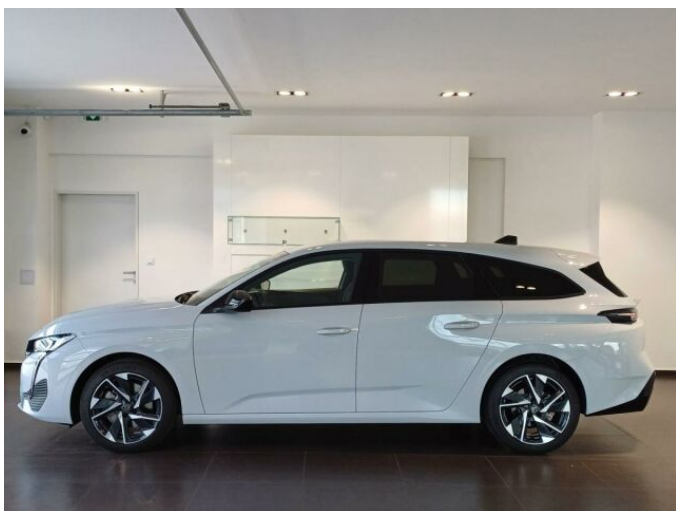

> FOTOGALERIE MODELU