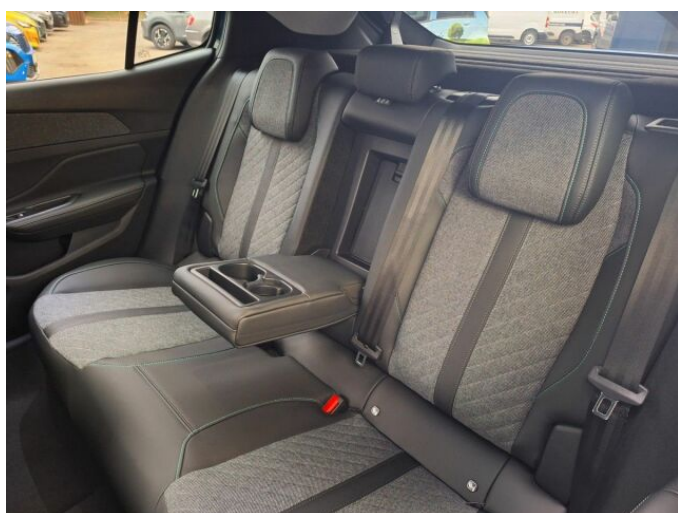

Tato část internetových stránek Peugeot slouží zejména autorizovaným prodejčům Peugeot v České republice k prezentaci vozů značky Peugeot určených k prodeji. Zřizovatel těchto internetových stránek nenes odpovědnost za správnost, úplnost a aktuálnost údajů uvedených v této části internetových stránek. Odpovědnost za správnost, úplnost a aktuálnost údajů týkajících se daného vozidla uvedeného v této části internetových stránek nese výhradně prodejce, jež je uveden v detailní specifikaci vozu zvoleného uživatelem k prohlédnutí.