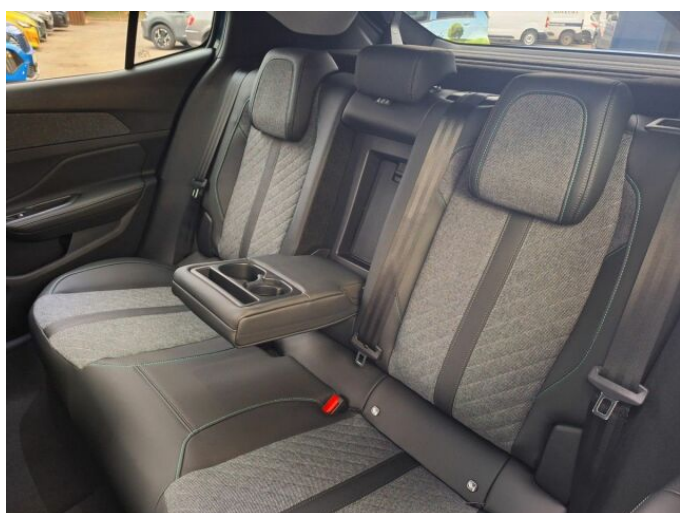

Tato část internetových stránek Peugeot slouží zejména autorizovaným prodejčům Peugeot v České republice k prezentaci vozů značky Peugeot určených k prodeji. Zřizovatel těchto internetových stránek nenes odpovědnost za správnost, úplnost a aktuálnost údajů uvedených v této části internetových stránek. Odpovědnost za správnost, úplnost a aktuálnost údajů týkajících se daného vozidla uvedeného v této části internetových stránek nese výhradně prodejce, jež je uveden v detailní specifikaci vozu zvoleného uživatelem k prohlédnutí.