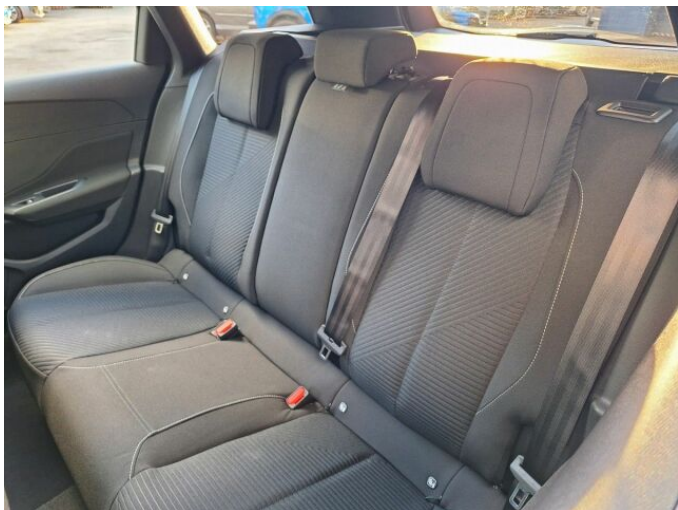

Tato část internetových stránek Peugeot slouží zejména autorizovaným prodejcům Peugeot v České republice k prezentaci vozů značky Peugeot určených k prodeji. Zřizovatel těchto internetových stránek nenese odpovědnost za správnost, úplnost a aktuálnost údajů uvedených v této části internetových stránek. Odpovědnost za správnost, úplnost a aktuálnost údajů týkajících se daného vozidla uvedeného v této části internetových stránek nese výhradně prodejce, jež je uveden v detailní specifikaci vozu zvoleného uživatelem k prohlédnutí.