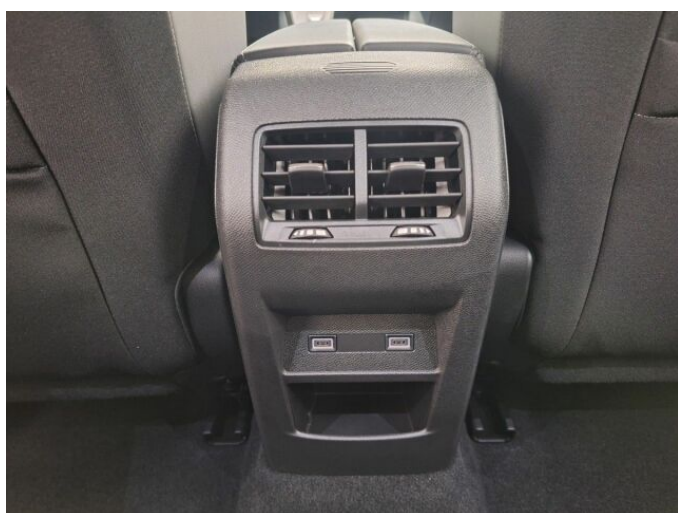

Tato část internetových stránek Peugeot slouží zejména autorizovaným prodejčům Peugeot v České republice k prezentaci vozů značky Peugeot určených k prodeji. Zřizovatel těchto internetových stránek nenese odpovědnost za správnost, úplnost a aktuálnost údajů uvedených v této části internetových stránek. Odpovědnost za správnost, úplnost a aktuálnost údajů týkajících se daného vozidla uvedeného v této části internetových stránek nese výhradně prodejce, jež je uveden v detailní specifikaci vozu zvoleného uživatelem k prohlédnutí.