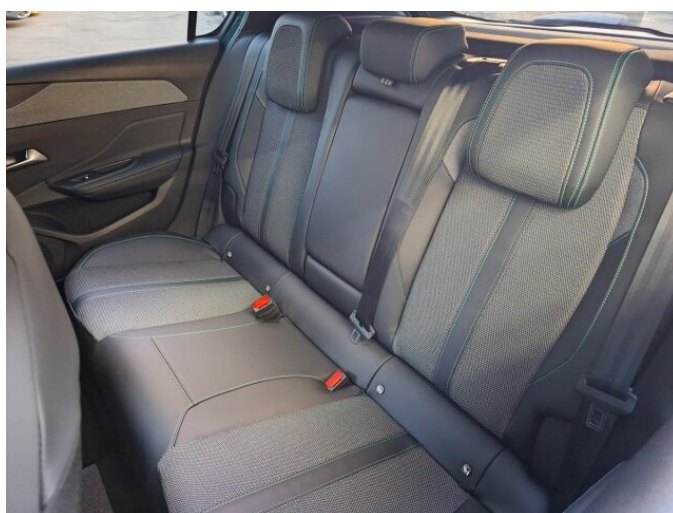

Tato část internetových stránek Peugeot slouží zejména autorizovaným prodejčům Peugeot v České republice k prezentaci vozů značky Peugeot určených k prodeji. Zřizovatel těchto internetových stránek nenese odpovědnost za správnost, úplnost a aktuálnost údajů uvedených v této části internetových stránek. Odpovědnost za správnost, úplnost a aktuálnost údajů týkajících se daného vozidla uvedeného v této části internetových stránek nese výhradně prodejce, jež je uveden v detailní specifikaci vozu zvoleného uživatelem k prohlédnutí.