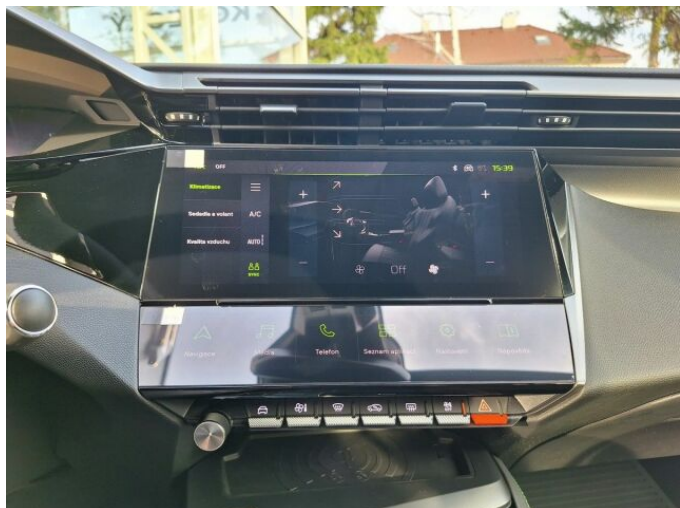

Tato část internetových stránek Peugeot slouží zejména autorizovaným prodejčům Peugeot v České republice k prezentaci vozů značky Peugeot určených k prodeji. Zřizovatel těchto internetových stránek nenes odpovědnost za správnost, úplnost a aktuálnost údajů uvedených v této části internetových stránek. Odpovědnost za správnost, úplnost a aktuálnost údajů týkajících se daného vozidla uvedeného v této části internetových stránek nese výhradně prodejce, jež je uveden v detailní specifikaci vozu zvoleného uživatelem k prohlédnutí.