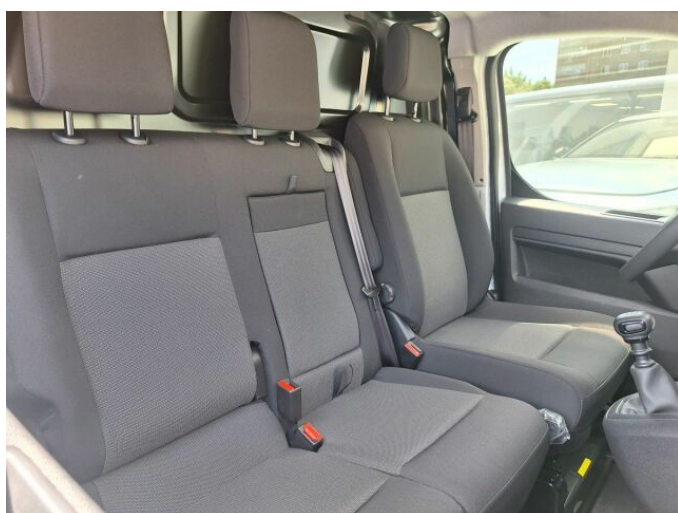

Tato část internetových stránek Peugeot slouží zejména autorizovaným prodejčům Peugeot v České republice k prezentaci vozů značky Peugeot určených k prodeji. Zřizovatel těchto internetových stránek nenese odpovědnost za správnost, úplnost a aktuálnost údajů uvedených v této části internetových stránek. Odpovědnost za správnost, úplnost a aktuálnost údajů týkajících se daného vozidla uvedeného v této části internetových stránek nese výhradně prodejce, jež je uveden v detailní specifikaci vozu zvoleného uživatelem k prohlédnutí.