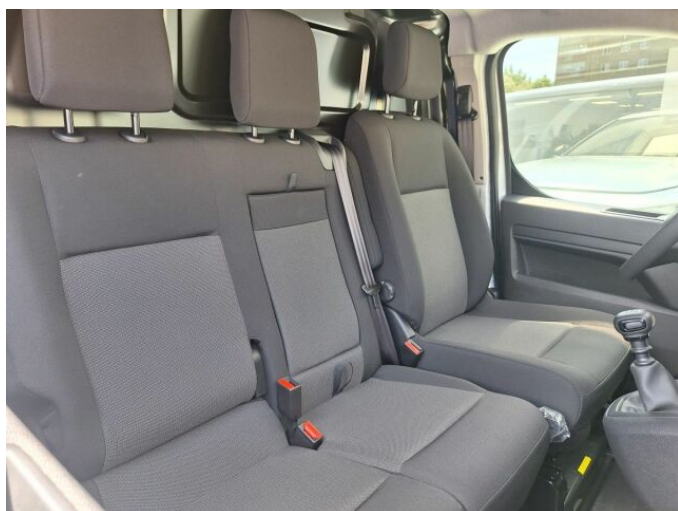

Tato část internetových stránek Peugeot slouží zejména autorizovaným prodejčům Peugeot v České republice k prezentaci vozů značky Peugeot určených k prodeji. Zřizovatel těchto internetových stránek nenes odpovědnost za správnost, úplnost a aktuálnost údajů uvedených v této části internetových stránek. Odpovědnost za správnost, úplnost a aktuálnost údajů týkajících se daného vozidla uvedeného v této části internetových stránek nese výhradně prodejce, jež je uveden v detailní specifikaci vozu zvoleného uživatelem k prohlédnutí.