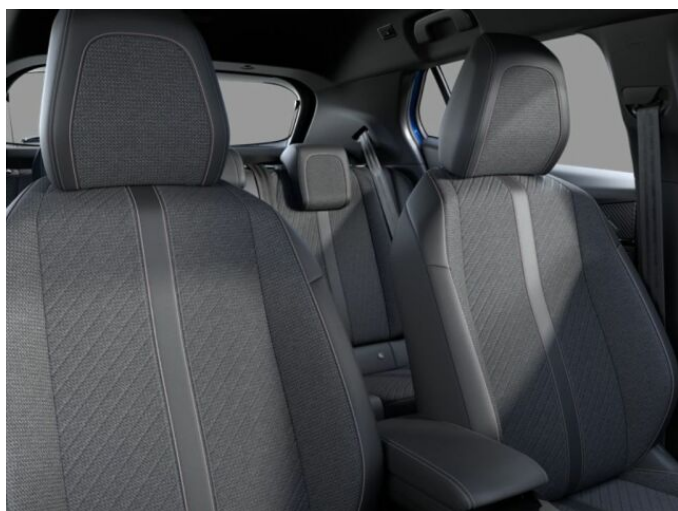

VETO CZ
Koncesionář Peugeot
Autorizovaný prodej a servis vozů Peugeot

Hradišská 2532
397 01 Písek

+420 382 226 622   peugeot@veto.cz

Tato část internetových stránek Peugeot slouží zejména autorizovaným prodejčům Peugeot v České republice k prezentaci vozů značky Peugeot určených k prodeji. Zřizovatel těchto internetových stránek nenese odpovědnost za správnost, úplnost a aktuálnost údajů uvedených v této části internetových stránek. Odpovědnost za správnost, úplnost a aktuálnost údajů týkajících se daného vozidla uvedeného v této části internetových stránek nese výhradně prodejce, jež je uveden v detailní specifikaci vozu zvoleného uživatelem k prohlédnutí.