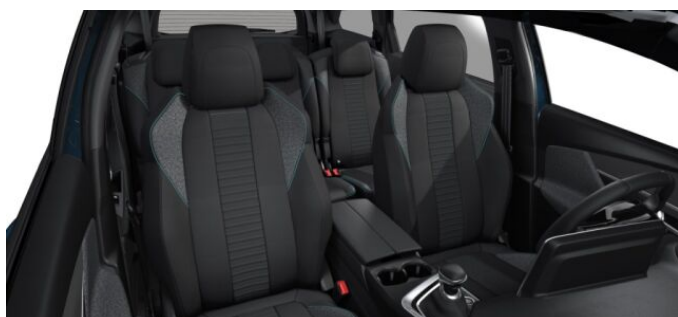

Tato část internetových stránek Peugeot slouží zejména autorizovaným prodejčům Peugeot v České republice k prezentaci vozů značky Peugeot určených k prodeji. Zřizovatel těchto internetových stránek nenese odpovědnost za správnost, úplnost a aktuálnost údajů uvedených v této části internetových stránek. Odpovědnost za správnost, úplnost a aktuálnost údajů týkajících se daného vozidla uvedeného v této části internetových stránek nese výhradně prodejce, jež je uveden v detailní specifikaci vozu zvoleného uživatelem k prohlédnutí.