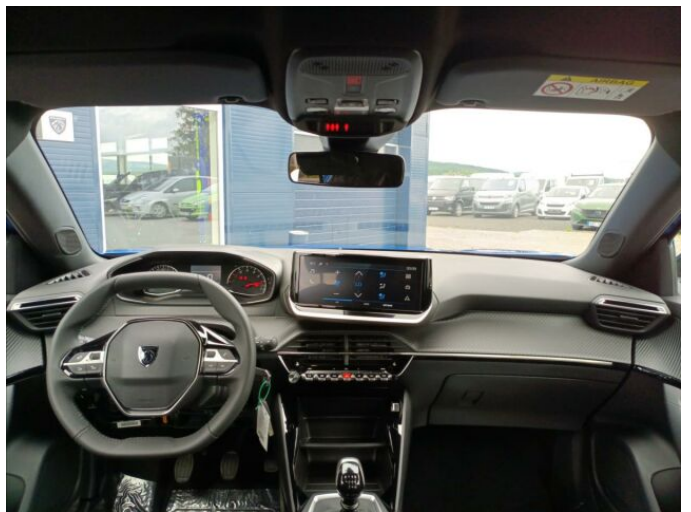

> FOTOGALERIE MODELU