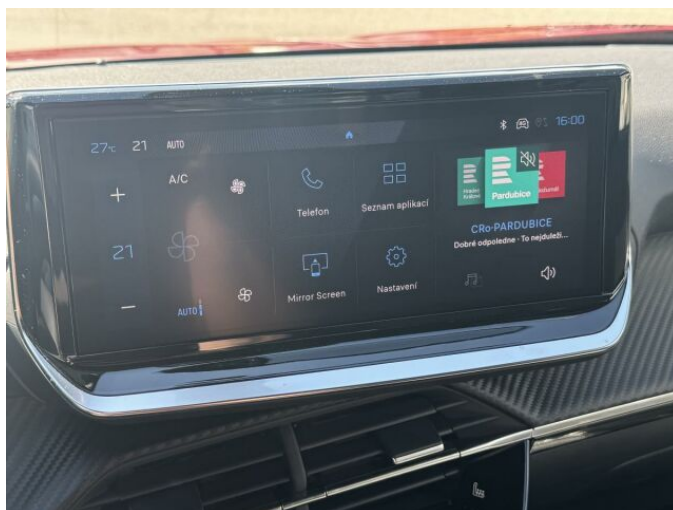

Tato část internetových stránek Peugeot slouží zejména autorizovaným prodejčům Peugeot v České republice k prezentaci vozů značky Peugeot určených k prodeji. Zřizovatel těchto internetových stránek nenes odpovědnost za správnost, úplnost a aktuálnost údajů uvedených v této části internetových stránek. Odpovědnost za správnost, úplnost a aktuálnost údajů týkajících se daného vozidla uvedeného v této části internetových stránek nese výhradně prodejce, jež je uveden v detailní specifikaci vozu zvoleného uživatelem k prohlédnutí.