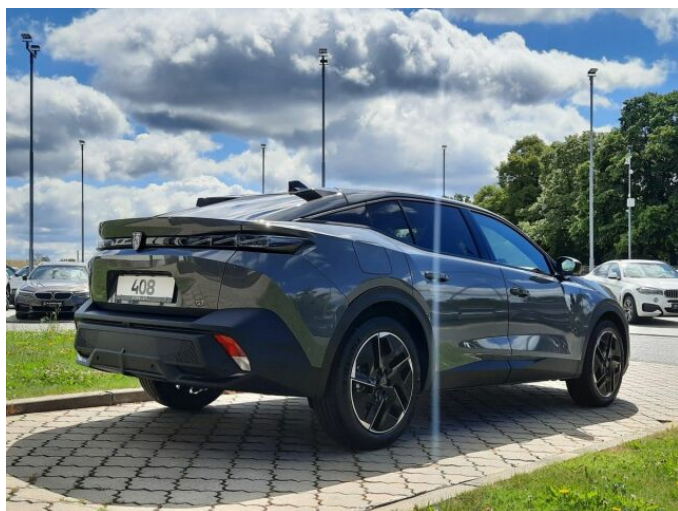

> FOTOGALERIE MODELU