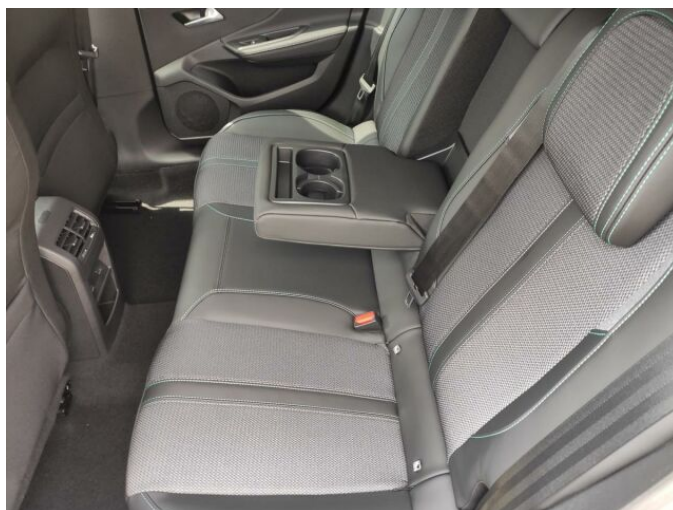

Tato část internetových stránek Peugeot slouží zejména autorizovaným prodejčům Peugeot v České republice k prezentaci vozů značky Peugeot určených k prodeji. Zřizovatel těchto internetových stránek nenese odpovědnost za správnost, úplnost a aktuálnost údajů uvedených v této části internetových stránek. Odpovědnost za správnost, úplnost a aktuálnost údajů týkajících se daného vozidla uvedeného v této části internetových stránek nese výhradně prodejce, jež je uveden v detailní specifikaci vozu zvoleného uživatelem k prohlédnutí.