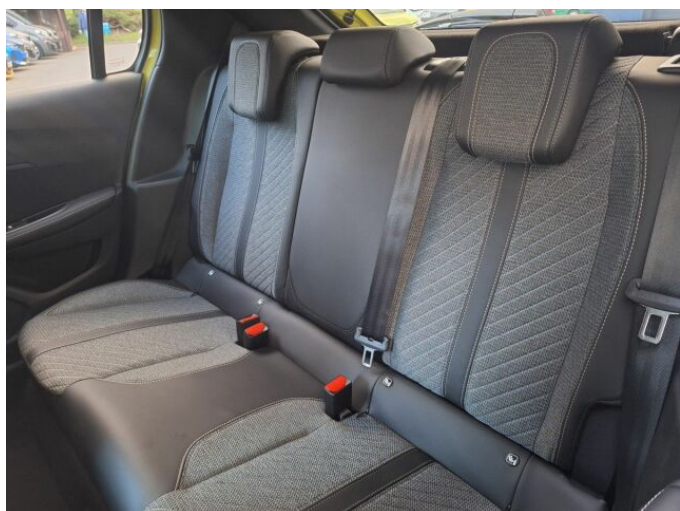

Tato část internetových stránek Peugeot slouží zejména autorizovaným prodejčům Peugeot v České republice k prezentaci vozů značky Peugeot určených k prodeji. Zřizovatel těchto internetových stránek nenesé odpovědnost za správnost, úplnost a aktuálnost údajů uvedených v této části internetových stránek. Odpovědnost za správnost, úplnost a aktuálnost údajů týkajících se daného vozidla uvedeného v této části internetových stránek nese výhradně prodejce, jež je uveden v detailní specifikaci vozu zvoleného uživatelem k prohlédnutí.