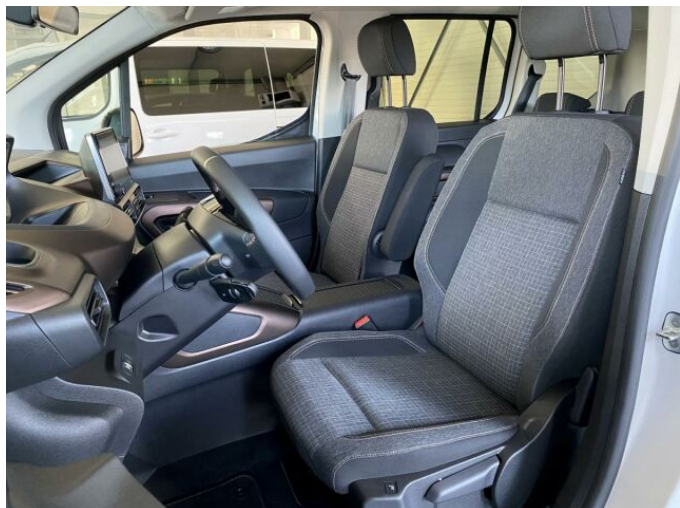

DOMANSKÝ.cz