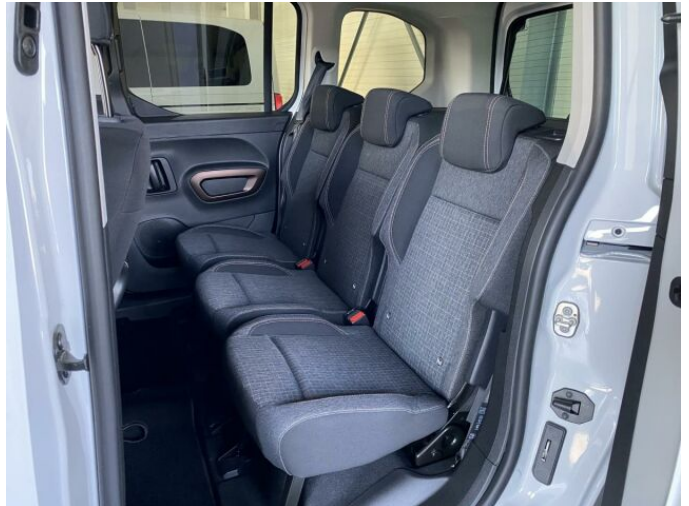

> FOTOGALERIE MODELU