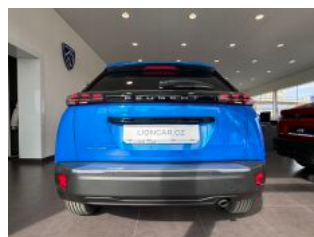

## > Historie a poznámky

Koupeno v CZ, První majitel, Servisní kniha

Skladový vůz. K vozu zdarma prodloužená záruka na 5 let nebo do ujetí 60.000 km. Nabídková cena platí v případě využití značkového finančního úvěru ESSOX LIVE!. Při platbě v hotovosti je cena = 520 000,- Kč s DPH. SUV Peugeot 2008 ve výbavě ALLURE s benzinovým motorem o výkonu 100 koní a manuální převodovkou. Ve výbavě vozidla je Pack Vision = přední a zadní parkovací kamera + senzory, sledování mrtvého úhlu, vyhřívaná přední sedadla, automatická klimatizace, tempomat, bezdrátové Apple Car Play a Android Auto, FULL LED světlomety přední a zadní, automatické brzdění a další. Údaje obsažené v této kartě vozu mají informativní charakter a nemohou zachytit veškeré detaily stavu a přesné výbavy vozidla. Tato indikativní nabídka není nabídkou ve smyslu § 1731 nebo § 1732 občanského zákoníku, ani se nejedná o veřejný příslib dle § 1733 občanského zákoníku a neslouží jako podklad pro uzavření objednávky. LION CAR s.r.o. si vyhrazuje právo uzavření všech smluvních vztahů písemně.