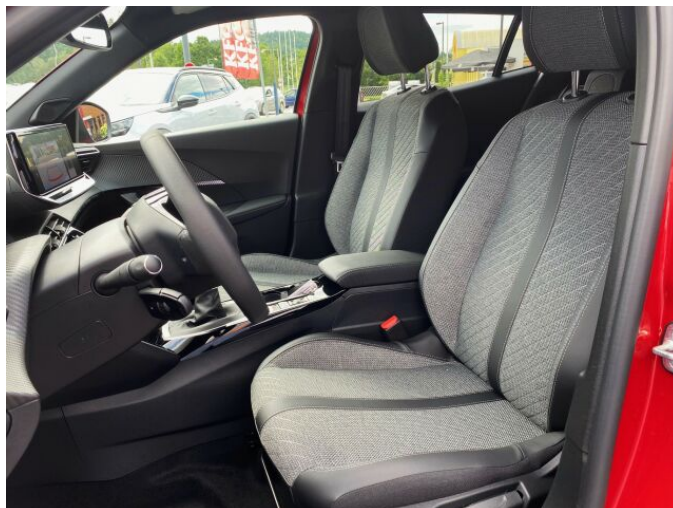

VETO CZ
Koncesionář Peugeot
Autorizovaný prodej a servis vozů Peugeot

Hradišská 2532
397 01 Písek

+420 382 226 622   peugeot@veto.cz

Tato část internetových stránek Peugeot slouží zejména autorizovaným prodejcům Peugeot v České republice k prezentaci vozů značky Peugeot určených k prodeji. Zřizovatel těchto internetových stránek nenes odpovědnost za správnost, úplnost a aktuálnost údajů uvedených v této části internetových stránek. Odpovědnost za správnost, úplnost a aktuálnost údajů týkajících se daného vozidla uvedeného v této části internetových stránek nese výhradně prodejce, jež je uveden v detailní specifikaci vozu zvoleného uživatelem k prohlédnutí.