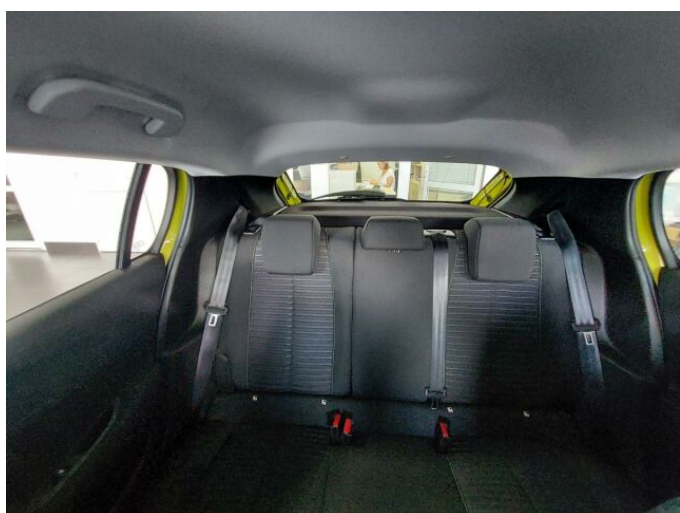

Tato část internetových stránek Peugeot slouží zejména autorizovaným prodejčům Peugeot v České republice k prezentaci vozů značky Peugeot určených k prodeji. Zřizovatel těchto internetových stránek nenes odpovědnost za správnost, úplnost a aktuálnost údajů uvedených v této části internetových stránek. Odpovědnost za správnost, úplnost a aktuálnost údajů týkajících se daného vozidla uvedeného v této části internetových stránek nese výhradně prodejce, jež je uveden v detailní specifikaci vozu zvoleného uživatelem k prohlédnutí.