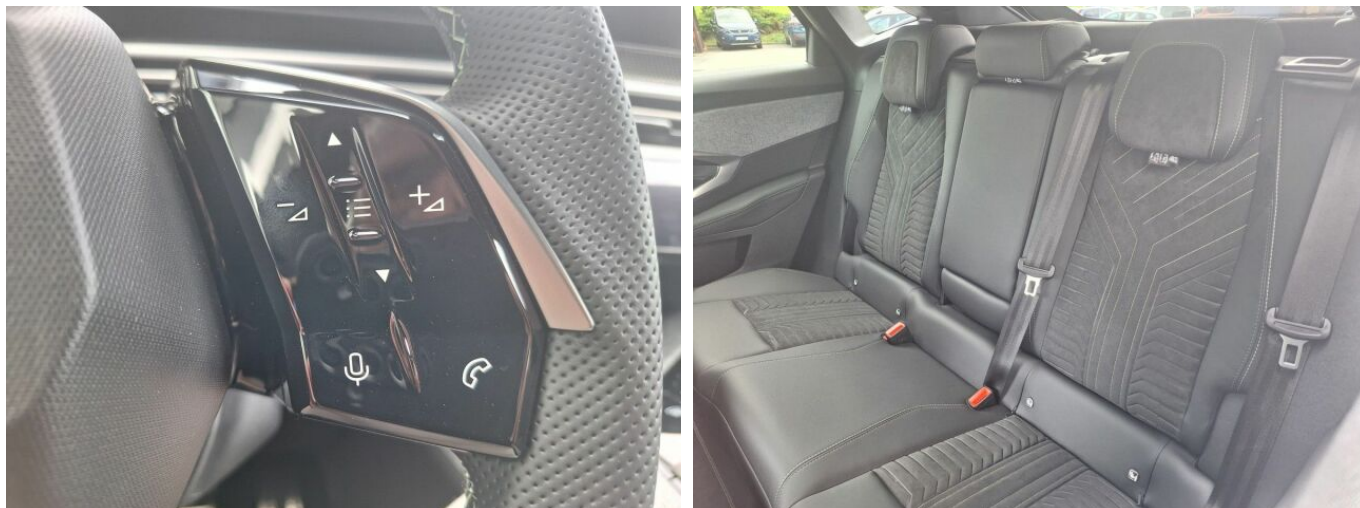

Tato část internetových stránek Peugeot slouží zejména autorizovaným prodejcům Peugeot v České republice k prezentaci vozů značky Peugeot určených k prodeji. Zřizovatel těchto internetových stránek nenese odpovědnost za správnost, úplnost a aktuálnost údajů uvedených v této části internetových stránek. Odpovědnost za správnost, úplnost a aktuálnost údajů týkajících se daného vozidla uvedeného v této části internetových stránek nese výhradně prodejce, jež je uveden v detailní specifikaci vozu zvoleného uživatelem k prohlédnutí.