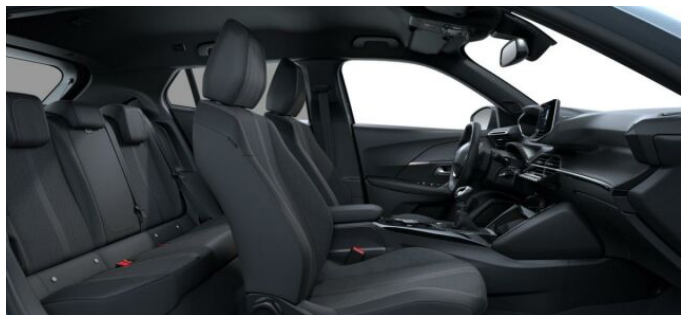

> FOTOGALERIE MODELU

Tato část internetových stránek Peugeot slouží zejména autorizovaným prodejčům Peugeot v České republice k prezentaci vozů značky Peugeot určených k prodeji. Zřizovatel těchto internetových stránek