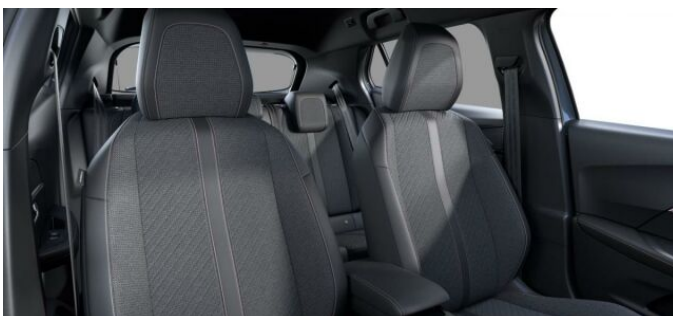

> FOTOGALERIE MODELU

Tato část internetových stránek Peugeot slouží zejména autorizovaným prodejčům Peugeot v České republice k prezentaci vozů značky Peugeot určených k prodeji. Zřizovatel těchto internetových stránek