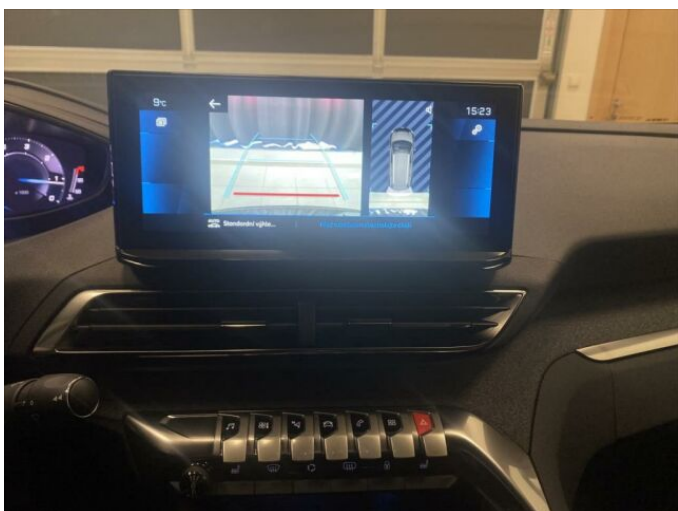

Tato část internetových stránek Peugeot slouží zejména autorizovaným prodejčům Peugeot v České republice k prezentaci vozů značky Peugeot určených k prodeji. Zřizovatel těchto internetových stránek nenes odpovědnost za správnost, úplnost a aktuálnost údajů uvedených v této části internetových stránek. Odpovědnost za správnost, úplnost a aktuálnost údajů týkajících se daného vozidla uvedeného v této části internetových stránek nese výhradně prodejce, jež je uveden v detailní specifikaci vozu zvoleného uživatelem k prohlédnutí.