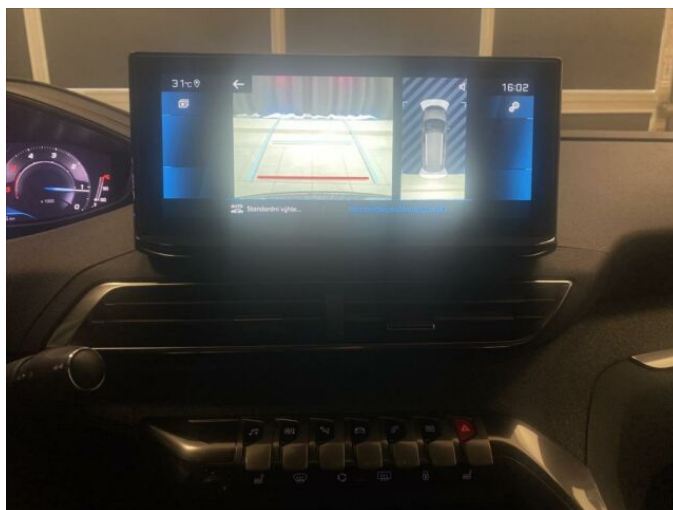

Tato část internetových stránek Peugeot slouží zejména autorizovaným prodejcům Peugeot v České republice k prezentaci vozů značky Peugeot určených k prodeji. Zřizovatel těchto internetových stránek nenese odpovědnost za správnost, úplnost a aktuálnost údajů uvedených v této části internetových stránek. Odpovědnost za správnost, úplnost a aktuálnost údajů týkajících se daného vozidla uvedeného v této části internetových stránek nese výhradně prodejce, jež je uveden v detailní specifikaci vozu zvoleného uživatelem k prohlédnutí.