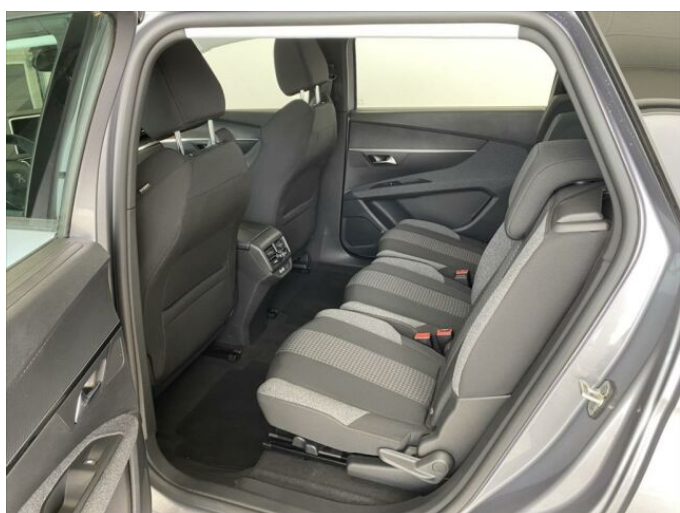

Tato část internetových stránek Peugeot slouží zejména autorizovaným prodejčům Peugeot v České republice k prezentaci vozů značky Peugeot určených k prodeji. Zřizovatel těchto internetových stránek nenese odpovědnost za správnost, úplnost a aktuálnost údajů uvedených v této části internetových stránek. Odpovědnost za správnost, úplnost a aktuálnost údajů týkajících se daného vozidla uvedeného v této části internetových stránek nese výhradně prodejce, jež je uveden v detailní specifikaci vozu zvoleného uživatelem k prohlédnutí.