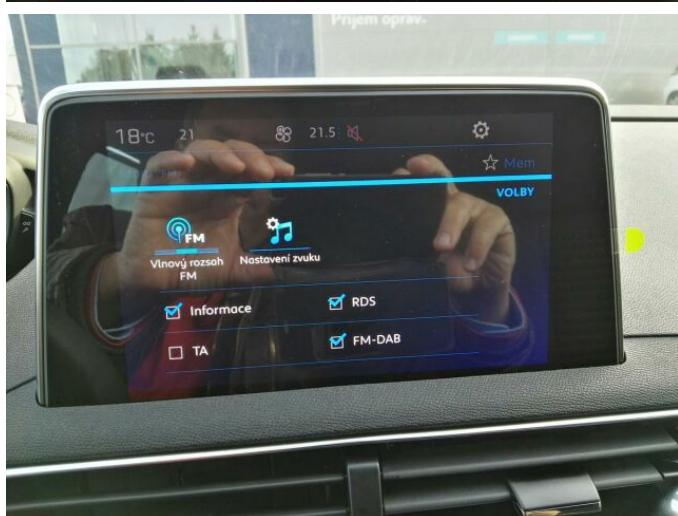

Tato část internetových stránek Peugeot slouží zejména autorizovaným prodejčům Peugeot v České republice k prezentaci vozů značky Peugeot určených k prodeji. Zřizovatel těchto internetových stránek nenese odpovědnost za správnost, úplnost a aktuálnost údajů uvedených v této části internetových stránek. Odpovědnost za správnost, úplnost a aktuálnost údajů týkajících se daného vozidla uvedeného v této části internetových stránek nese výhradně prodejce, jež je uveden v detailní specifikaci vozu zvoleného uživatelem k prohlédnutí.