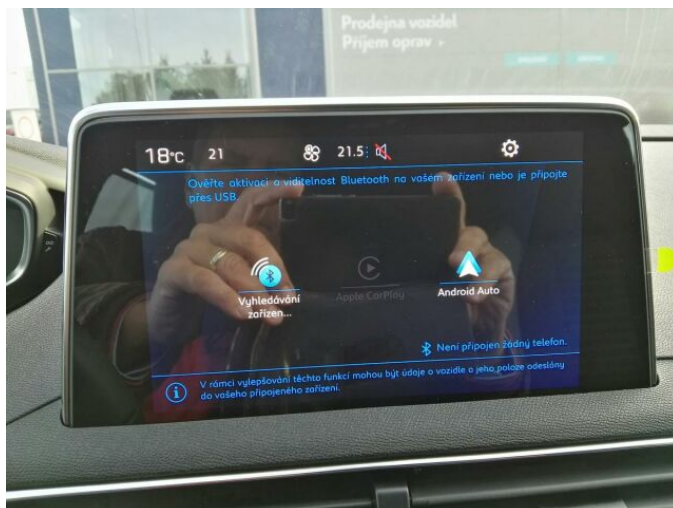

Tato část internetových stránek Peugeot slouží zejména autorizovaným prodejčům Peugeot v České republice k prezentaci vozů značky Peugeot určených k prodeji. Zřizovatel těchto internetových stránek nenese odpovědnost za správnost, úplnost a aktuálnost údajů uvedených v této části internetových stránek. Odpovědnost za správnost, úplnost a aktuálnost údajů týkajících se daného vozidla uvedeného v této části internetových stránek nese výhradně prodejce, jež je uveden v detailní specifikaci vozu zvoleného uživatelem k prohlédnutí.