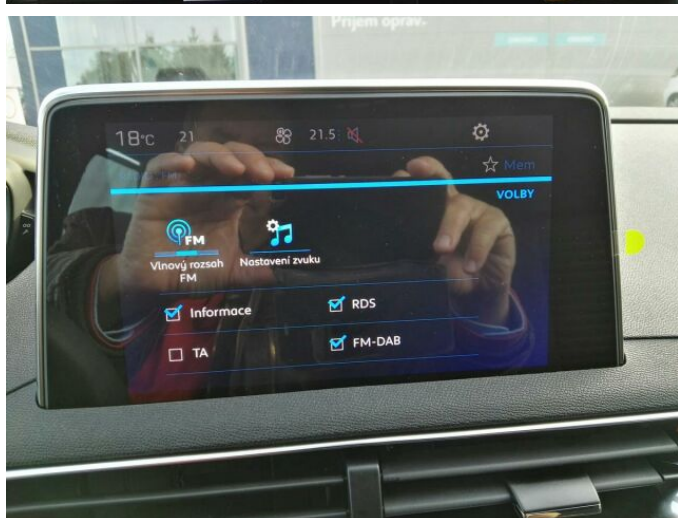

Tato část internetových stránek Peugeot slouží zejména autorizovaným prodejčům Peugeot v České republice k prezentaci vozů značky Peugeot určených k prodeji. Zřizovatel těchto internetových stránek nenese odpovědnost za správnost, úplnost a aktuálnost údajů uvedených v této části internetových stránek. Odpovědnost za správnost, úplnost a aktuálnost údajů týkajících se daného vozidla uvedeného v této části internetových stránek nese výhradně prodejce, jež je uveden v detailní specifikaci vozu zvoleného uživatelem k prohlédnutí.